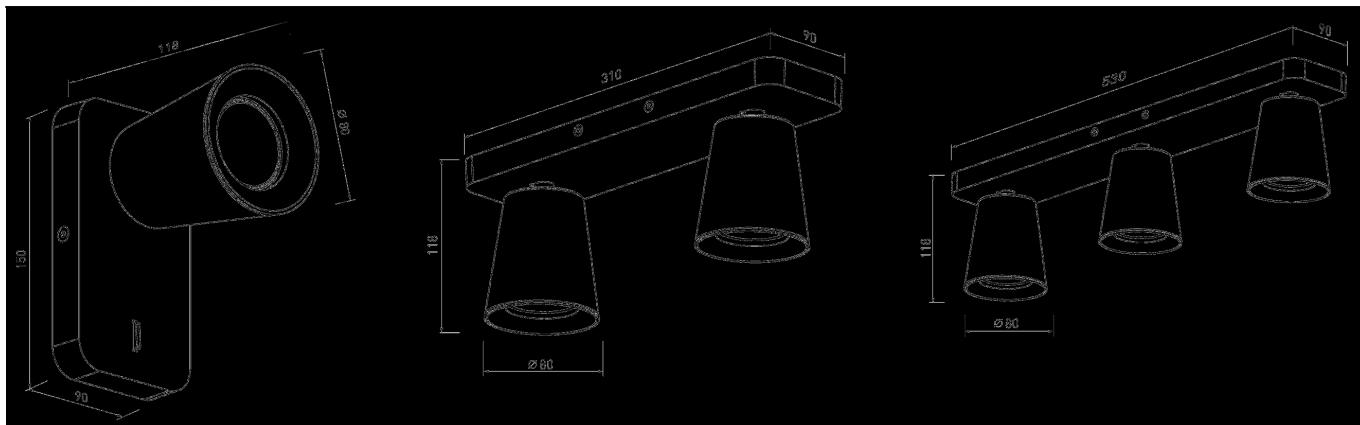

Opis produktu

Kinkiet ELLI GTV

Opis produktu:

Prosta a zarazem elegancka oprawa ścienna z włącznikiem utrzymana w nowoczesnym stylu. Kinkiet ELLI potrafi w nienarzucający się sposób uzupełnić aranżację oświetleniową salonu, sypialni lub przedpokoju. Jej delikatny, stożkowy klosz z łatwością wpisuje się we współczesne trendy wykończeniowe. Dodatkową zaletą jest możliwość regulacji kąta świecenia, dzięki czemu można dostosować kierunek padania światła do własnych potrzeb. Wbudowany włącznik jest bardzo wygodnym rozwiązaniem szczególnie w sypialniach i łazienkach.

- Nowoczesna stylistyka;
- Ponadczasowe połączenie bieli i czerni;
- Wbudowany włącznik;
- Możliwość regulacji kąta świecenia;
- Średniej wielkości klosz na jedno źródło światła GU10.

Warianty produktu:

Miejsce montażu: sufit

Moc źródła światła lub urządzenia [W]: max.20 W

Napięcie zasilania [V]: 220-240

Rodzaj trzonka: GU10

Stopień ochrony IP: 20

Szerokość [mm]: 90

Waga [g]: 350

Wysokość [mm]: 118