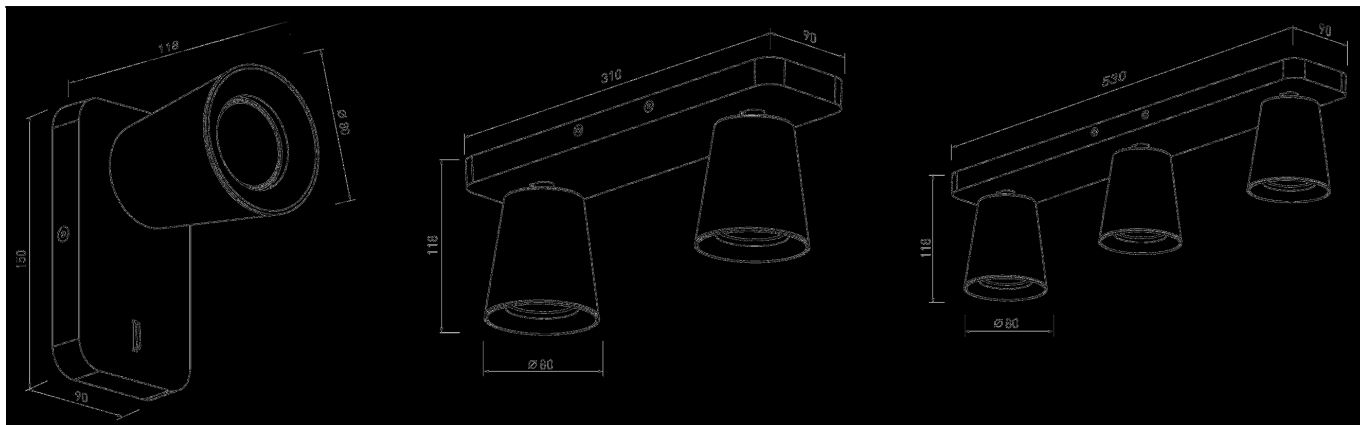

##### Opis produktu:

Prosta a zarazem elegancka oprawa ścienna z włącznikiem utrzymana w nowoczesnym stylu. Kinkiet ELLI potrafi w nienarzucający się sposób uzupełnić aranżację oświetleniową salonu, sypialni lub przedpokoju. Jej delikatny, stożkowy klosz z łatwością wpisuje się we współczesne trendy wykończeniowe. Dodatkową zaletą jest możliwość regulacji kąta świecenia, dzięki czemu można dostosować kierunek padania światła do własnych potrzeb. Wbudowany włącznik jest bardzo wygodnym rozwiązaniem szczególnie w sypialniach i łazienkach.

Materiał: metal

Miejsce montażu: sufit

Moc źródła światła lub urządzenia [W]: max.20 W

Napięcie zasilania [V]: 220-240

Rodzaj trzonka: GU10

Stopień ochrony IP: 20

Szerokość [mm]: 90

Waga [g]: 350

Wysokość [mm]: 118

Produkt posiada dodatkowe opcje:

**Kolor:** biały , czarny