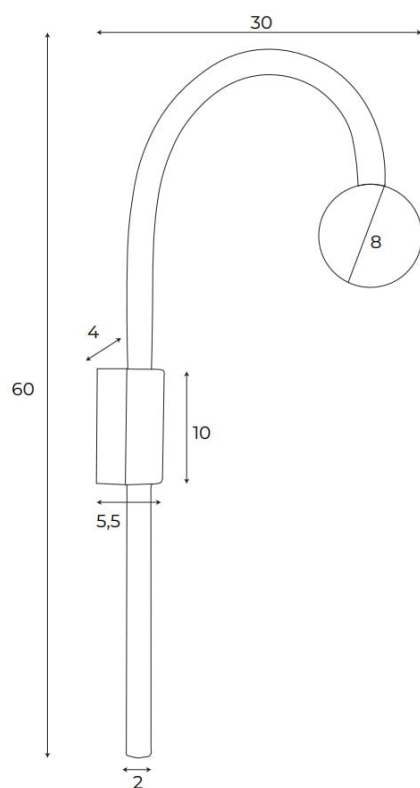

Opis produktu

Kinkiet Enigma Maxlight

Moc/Power: 1 x 2W 3000K 176LM

L: 30 cm, H: 60 cm

Wykończenie/Detail finishing: czarne/black

Materiał/Material: metal/szkło, metal/glass

Zawiera zasilacz LED /LED driver included