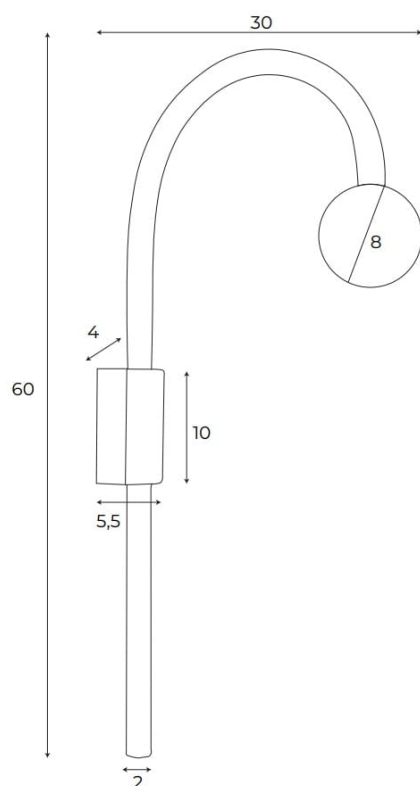

Opis produktu

Kinkiet Enigma Maxlight

Moc/Power: 1 x 2W 3000K 176LM

L: 30 cm, H: 60 cm

Wykończenie/Detail finishing: czarne/black

Materiał/Material: metal/szkło, metal/glass

Zawiera zasilacz LED /LED driver included