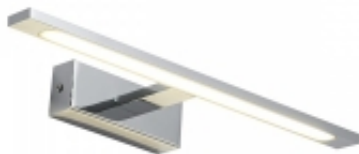

Link do produktu: <https://oswietlenie-sklep.pl/kinkiet-isl-a-chrom-41cm-ip44-led-cct-light-prestige-p-9305.html>

Kinkiet Isla chrom 41cm IP44 LED CCT Light Prestige

Cena brutto	387,26 zł
Cena netto	314,85 zł
Numer katalogowy	GS-LWB-12W CH CCT
Kod producenta	GS-LWB-12W CH CCT
Producent	Light Prestige
Rabat	skorzystaj z kodu "LIGHT_PRESTIGE" i otrzymaj 27% rabatu

Opis produktu

Kinkiet Isla chrom 41cm IP44 LED CCT Light Prestige

Chromowany kinkiet Isla o średniej wielkości, wyposażony w zintegrowane źródło światła LED z regulowaną barwą (CCT). Posiada klasę szczelności IP44, dzięki czemu jest odporny na wilgoć i idealnie nadaje się do łazienki. Prosty design i uniwersalny kolor sprawiają, że pasuje do wielu aranżacji, zapewniając nowoczesne i praktyczne oświetlenie.