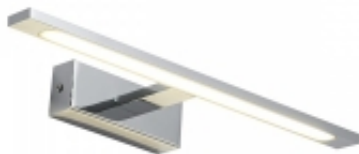

Link do produktu: <https://oswietlenie-sklep.pl/kinkiet-isla-chrom-41cm-ip44-led-cct-light-prestige-p-9305.html>

## Kinkiet Isla chrom 41cm IP44 LED CCT Light Prestige

Cena brutto	<b>387,26 zł</b>
Cena netto	<b>314,85 zł</b>
Numer katalogowy	<b>GS-LWB-12W CH CCT</b>
Kod producenta	<b>GS-LWB-12W CH CCT</b>
Producent	<b>Light Prestige</b>
Rabat	<b>skorzystaj z kodu "LIGHT_PRESTIGE" i otrzymaj 27% rabatu</b>

#### Kinkiet Isla chrom 41cm IP44 LED CCT Light Prestige

Chromowany kinkiet Isla o średniej wielkości, wyposażony w zintegrowane źródło światła LED z regulowaną barwą (CCT). Posiada klasę szczelności IP44, dzięki czemu jest odporny na wilgoć i idealnie nadaje się do łazienki. Prosty design i uniwersalny kolor sprawiają, że pasuje do wielu aranżacji, zapewniając nowoczesne i praktyczne oświetlenie.