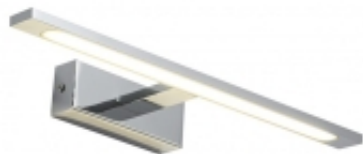

Link do produktu: <https://oswietlenie-sklep.pl/kinkiet-isl-a-chrom-sredni-z-ip44-3000k-light-prestige-p-8172.html>

Kinkiet Isla chrom sredni z IP44 3000K Light Prestige

| | |
|-----------------------|---|
| Cena brutto | 387,26 zł |
| Cena netto | 314,85 zł |
| Numer katalogowy | GS-LWB-12W/3 CH |
| Kod producenta | GS-LWB-12W/3 CH |
| Producent | Light Prestige |
| Etykieta energetyczna | E |
| Rabat | skorzystaj z kodu "LIGHT_PRESTIGE" i otrzymaj 27% rabatu |

Opis produktu

Kinkiet Isla chrom sredni z IP44 3000K Light Prestige

Źródło światła: 12W LED, 840LM, 3000K Wymiary: 41 x 14 x 5 cm