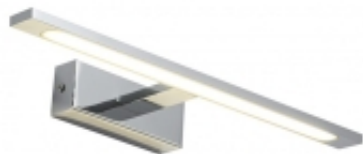

Link do produktu: <https://oswietlenie-sklep.pl/kinkiet-isl-a-chrom-sredni-z-ip44-3000k-light-prestige-p-8172.html>

Kinkiet Isla chrom sredni z IP44 3000K Light Prestige

Cena brutto	387,26 zł
Cena netto	314,85 zł
Numer katalogowy	GS-LWB-12W/3 CH
Kod producenta	GS-LWB-12W/3 CH
Producent	Light Prestige
Etykieta energetyczna	E
Rabat	skorzystaj z kodu "LIGHT_PRESTIGE" i otrzymaj 27% rabatu

Opis produktu

Kinkiet Isla chrom sredni z IP44 3000K Light Prestige

Źródło światła: 12W LED, 840LM, 3000K Wymiary: 41 x 14 x 5 cm