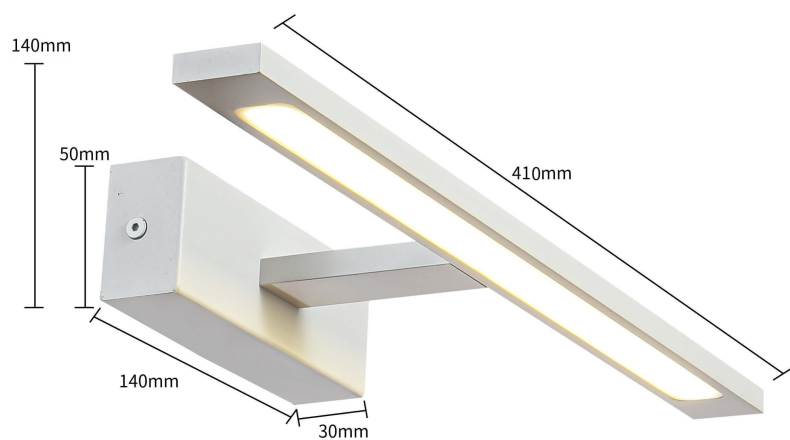

Opis produktu

Kinkiet Isla Light Prestige

Kinkiety Isla doskonale sprawdzą się jako oświetlenie łazienkowe - łączą w sobie prostotę i funkcjonalność. Zintegrowany system oświetlenia LED zapewnia równomierne, jasne światło. Isla doskonale sprawdzą się jako oświetlenie nad lustrem łazienkowym. Oprawa w formie długiej białej listwy na wysięgniku jest subtelną i prostą - pasować będzie do każdej łazienki, niezależnie od stylu w jakim jest urządzona. IP44.

Lampa posiada dwa rozmiary.

Dane techniczne:

- Rozmiar: 41x14x5 cm / 62 x 14 x 5 cm
- Materiał przeważający: Metal
- Materiał dodatkowy: Akryl
- Typ oprawy żarówki: LED
- Ilość źródeł światła (żarówek): 1
- Moc żarówki: 12W / 20W
- Kolor: biały / Czarny / Chrom / Złoty
- Uwagi dodatkowe: 840LM,4000K / 1400LM, 4000K