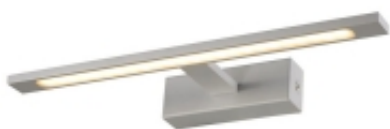

Link do produktu: <https://oswietlenie-sklep.pl/kinkiet-isa-light-prestige-p-6485.html>

Kinkiet Isla Light Prestige

Cena brutto	313,26 zł
Cena netto	254,68 zł
Czas wysyłki	5 dni
Numer katalogowy	GS-LWB-12W WH
Producent	Light Prestige
Etykieta energetyczna	E
Rabat	skorzystaj z kodu "LIGHT_PRESTIGE" i otrzymaj 27% rabatu

Opis produktu

Kinkiet Isla Light Prestige

Kinkiety Isla doskonale sprawdzą się jako oświetlenie łazienkowe - łączą w sobie prostotę i funkcjonalność. Zintegrowany system oświetlenia LED zapewnia równomierne, jasne światło. Isla doskonale sprawdzą się jako oświetlenie nad lustrem łazienkowym. Oprawa w formie długiej białej listwy na wysięgniku jest subtelna i prosta - pasować będzie do każdej łazienki, niezależnie od stylu w jakim jest urządzona. IP44.

Lampa posiada dwa rozmiary.

Dane techniczne:

- Rozmiar: 41x14x5 cm / 62 x 14 x 5 cm
- Materiał przeważający: Metal
- Materiał dodatkowy: Akryl
- Typ oprawy żarówki: LED
- Ilość źródeł światła (żarówek): 1
- Moc żarówki: 12W / 20W
- Kolor: biały / Czarny / Chrom / Złoty
- Uwagi dodatkowe: 840LM,4000K / 1400LM, 4000K

Produkt posiada dodatkowe opcje:

Kolor: biały , chrom , czarny , złoty

Rozmiar: M , L