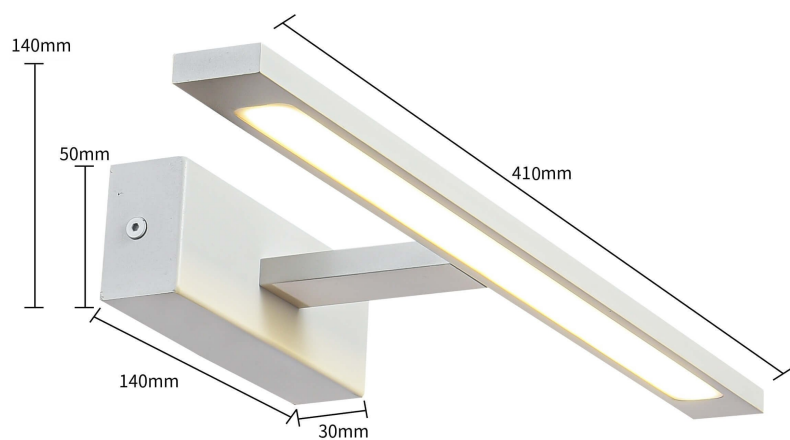

Opis produktu

Kinkiet Isla Light Prestige

Kinkiety Isla doskonale sprawdzą się jako oświetlenie łazienkowe - łączą w sobie prostotę i funkcjonalność. Zintegrowany system oświetlenia LED zapewnia równomierne, jasne światło. Isla doskonale sprawdzą się jako oświetlenie nad lustrem łazienkowym. Oprawa w formie długiej białej listwy na wysięgniku jest subtelna i prosta - pasować będzie do każdej łazienki, niezależnie od stylu w jakim jest urządzona. IP44.

Lampa posiada dwa rozmiary.

Dane techniczne:

- Rozmiar: 41x14x5 cm / 62 x 14 x 5 cm
- Materiał przeważający: Metal
- Materiał dodatkowy: Akryl
- Typ oprawy żarówki: LED
- Ilość źródeł światła (żarówek): 1
- Moc żarówki: 12W / 20W
- Kolor: biały / Czarny / Chrom / Złoty
- Uwagi dodatkowe: 840LM,4000K / 1400LM, 4000K