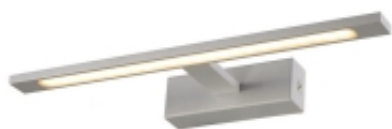

Link do produktu: <https://oswietlenie-sklep.pl/kinkiet-isa-light-prestige-p-6485.html>

Kinkiet Isla Light Prestige

Cena brutto	313,26 zł
Cena netto	254,68 zł
Czas wysyłki	5 dni
Numer katalogowy	GS-LWB-12W WH
Producent	Light Prestige
Etykieta energetyczna	E
Rabat	skorzystaj z kodu "LIGHT_PRESTIGE" i otrzymaj 27% rabatu

Opis produktu

Kinkiet Isla Light Prestige

Kinkiety Isla doskonale sprawdzą się jako oświetlenie łazienkowe - łączą w sobie prostotę i funkcjonalność. Zintegrowany system oświetlenia LED zapewnia równomierne, jasne światło. Isla doskonale sprawdzą się jako oświetlenie nad lustrem łazienkowym. Oprawa w formie długiej białej listwy na wysięgniku jest subtelna i prosta - pasować będzie do każdej łazienki, niezależnie od stylu w jakim jest urządzona. IP44.

Lampa posiada dwa rozmiary.

Dane techniczne:

- Rozmiar: 41x14x5 cm / 62 x 14 x 5 cm
- Materiał przeważający: Metal
- Materiał dodatkowy: Akryl
- Typ oprawy żarówki: LED
- Ilość źródeł światła (żarówek): 1
- Moc żarówki: 12W / 20W
- Kolor: biały / Czarny / Chrom / Złoty
- Uwagi dodatkowe: 840LM,4000K / 1400LM, 4000K

Produkt posiada dodatkowe opcje:

Kolor: biały , chrom , czarny , złoty

Rozmiar: M , L