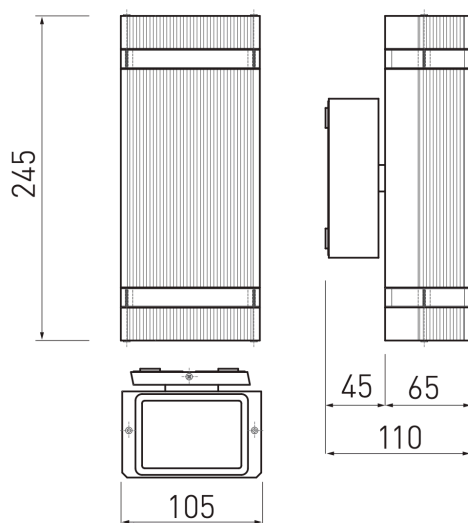

Opis produktu

Kinkiet NESSA GTV

Opis produktu:

Kinkiet elewacyjny charakteryzujący się nowoczesnym designem, stanowi eleganckie rozwiązanie dla domów jednorodzinnych oraz nowoczesnych osiedli. Oprawa posiada wbudowane dwa gniazda GU10, maksymalna moc źródeł światła jakie można zastosować to 2x50 W. Oprawa emituje światło w dwóch kierunkach (górną-dół). Lampa została wyprodukowana z najwyższej jakości materiałów i posiada stopień ochrony IP54. Świetnie sprawdza się jako oświetlenie posesji, nie tylko je rozświetlając, ale także nadając im magicznego klimatu.

Dodatkowe informacje: dwukierunkowa, jednokierunkowa

Klasa energetyczna: A++, E

Klasa ochrony przed porażeniem elektrycznym: I

Kolor: czarny, szary

Materiał: stop aluminium, szkło hartowane

Miejsce montażu: ściana

Moc źródła światła lub urządzenia [W]: 2x50, 50

Napięcie zasilania [V]: 220-240

Outside: tak

Rodzaj złączki [mm²]: 2,5

Stopień ochrony IP: 54

Waga [g]: 1100, 850

Zasilanie prąd: zmienny

Produkt posiada dodatkowe opcje:

Kolor: czarny , szary

Typ oprawy: dwukierunkowa , jednokierunkowa