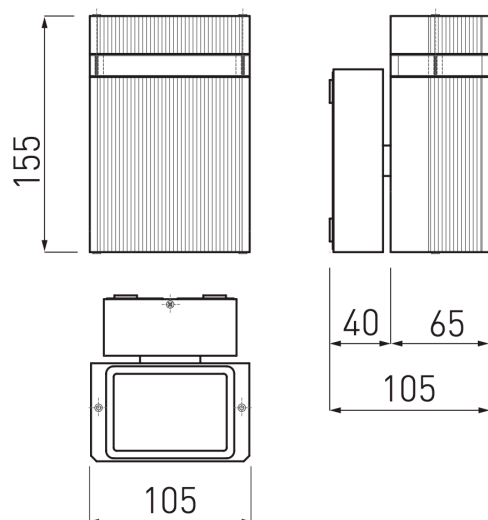

Moc źródła światła lub urządzenia [W]: 2x50, 50

Napięcie zasilania [V]: 220-240

Outside: tak

Rodzaj złączki [mm²]: 2,5

Stopień ochrony IP: 54

Waga [g]: 1100, 850

Zasilanie prąd: zmienny

Produkt posiada dodatkowe opcje: