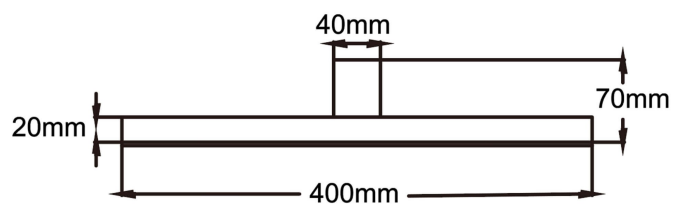

KOD	ŹRÓDŁO ŚWIATŁA	WYMIARY
LP-778/1W M WH	12W, 4000K, 1500Lm, IP44	40 x 7 x 9,5 cm
LP-778/1W M BK	12W, 4000K, 1500Lm, IP44	40 x 7 x 9,5 cm
LP-778/1W L WH	20W, 4000K, 2450Lm, IP44	60 x 7 x 9,5 cm
LP-778/1W L BK	20W, 4000K, 2450Lm, IP44	60 x 7 x 9,5 cm
LP-778/1W XXL WH	32W, 4 000K, 3200Lm, IP44	90 x 7 x 9,5 cm
LP-778/1W XXL BK	32W, 4 000K, 3200Lm, IP44	90 x 7 x 9,5 cm