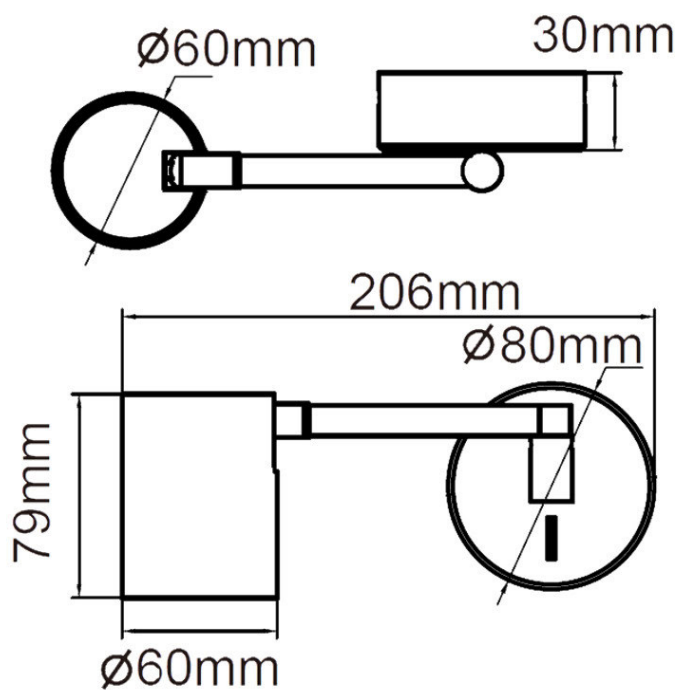

Produkt posiada dodatkowe opcje:

Kolor: biały , czarny