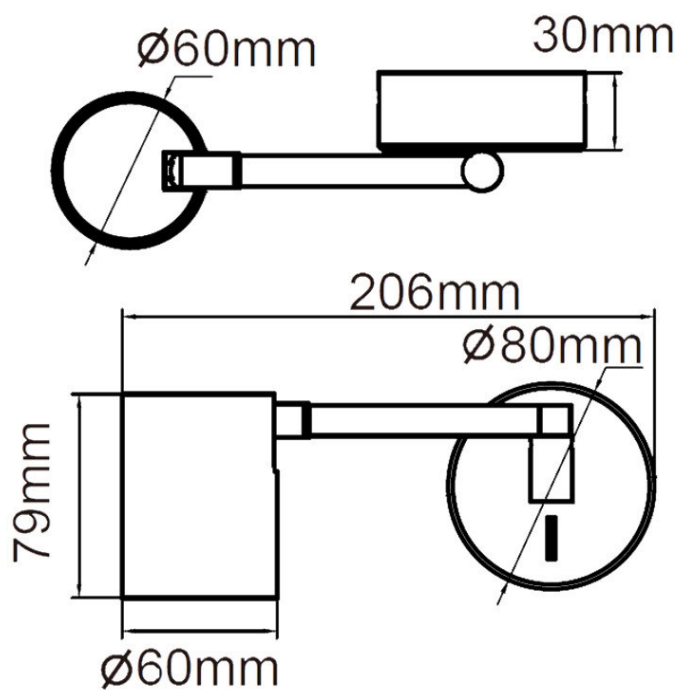

Opis produktu

Kinkiet Snow Light Prestige

Kinkiet dostępny w dwóch wersjach:

LP-731/1WL WH

- Kolor Oprawy: biały
- Materiał Oprawy: metal
- Wymiary: 6 x 20,5 x 8 cm
- Rodzaj źródła światła: 1x Żarówka z gwintem GU10 moc maks. 1x40W
- Możliwość zastosowania żarówek LED: TAK

LP-731/1WL BK

- Kolor Oprawy: czarny
- Materiał Oprawy: metal
- Wymiary: 6 x 20,5 x 8 cm
- Rodzaj źródła światła: 1x Żarówka z gwintem GU10 moc maks. 1x40W
- Możliwość zastosowania żarówek LED: TAK

Produkt posiada dodatkowe opcje: