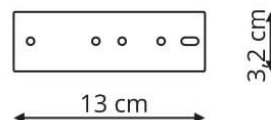

#### Łącznik do szyny Magnetic Light Prestige

Łącznik dostępny w czterech wariantach: łącznik L, łącznik wewnętrzny, łącznik zewnętrzny, łącznik klasyczny (konieczność dokupienia Magnetic Electric Plate, element łączący szyny).