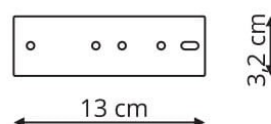

Opis produktu

Łącznik do szyny Magnetic Light Prestige

Łącznik dostępny w czterech wariantach: łącznik L, łącznik wewnętrzny, łącznik zewnętrzny, łącznik klasyczny(konieczność dokupienia Magnetic Electric Plate, element łączący szyny).