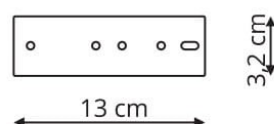

Opis produktu

Łącznik do szyny Magnetic Light Prestige

Łącznik dostępny w czterech wariantach: łącznik L, łącznik wewnętrzny, łącznik zewnętrzny, łącznik klasyczny(konieczność dokupienia Magnetic Electric Plate, element łączący szyny).