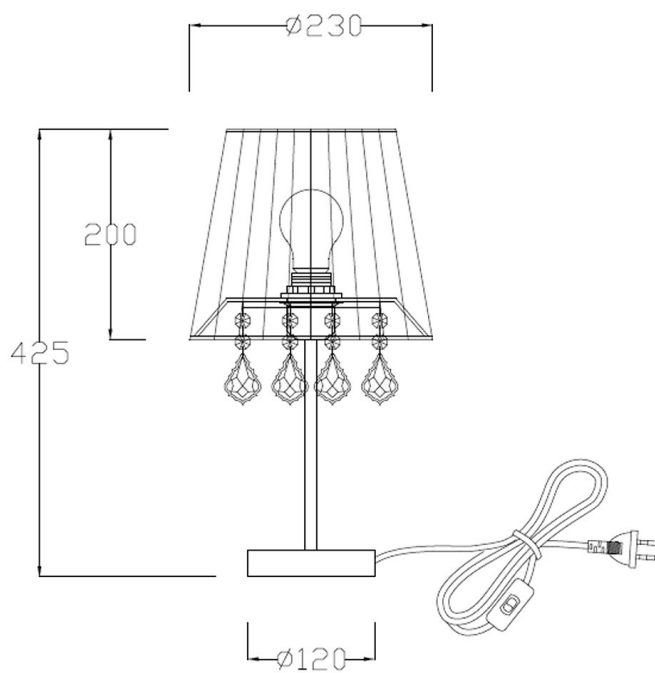

Produkt posiada dodatkowe opcje:

Kolor: czarny , srebrny