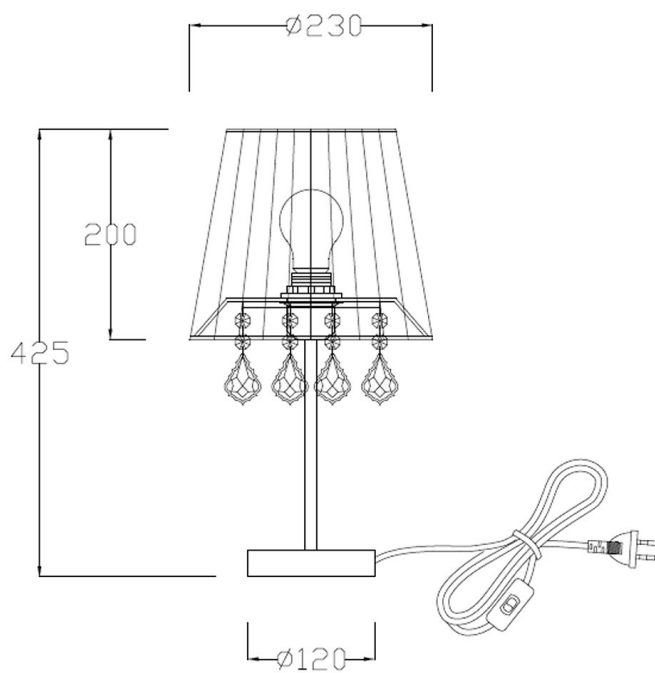

#### Dane techniczne:

- Rozmiar: wys. 42,5 cm, śr. podstawy 12 cm, wys. klosza 20 cm, śr. klosza 23 cm
- Materiał przeważający: Tkanina
- materiał dodatkowy: Metal chrom
- Typ oprawy żarówki: E27
- Ilość źródeł światła (żarówek): 1
- Moc żarówki: 60W
- Kolor: biały, srebrny/ czarny