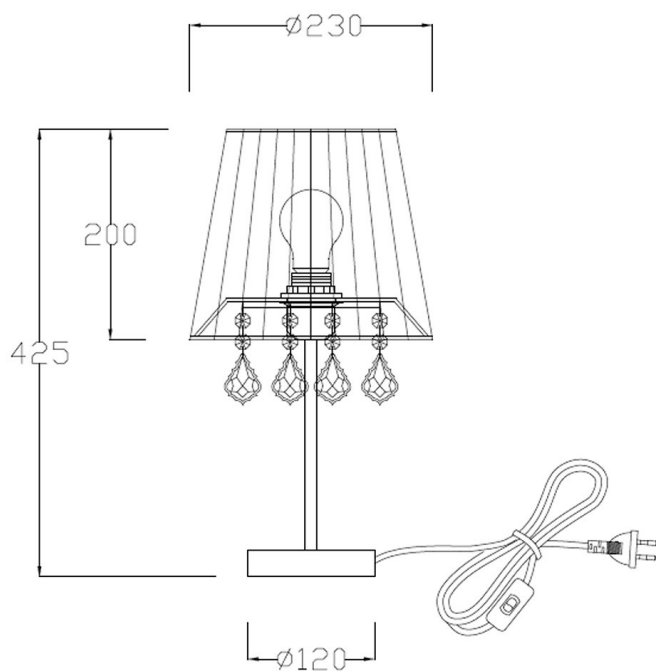

Dane techniczne:

- Rozmiar: wys. 42,5 cm, śr. podstawy 12 cm, wys. klosza 20 cm, śr. klosza 23 cm
- Materiał przeważający: Tkanina
- materiał dodatkowy: Metal chrom
- Typ oprawy żarówki: E27
- Ilość źródeł światła (żarówek): 1
- Moc żarówki: 60W
- Kolor: biały, srebrny/ czarny