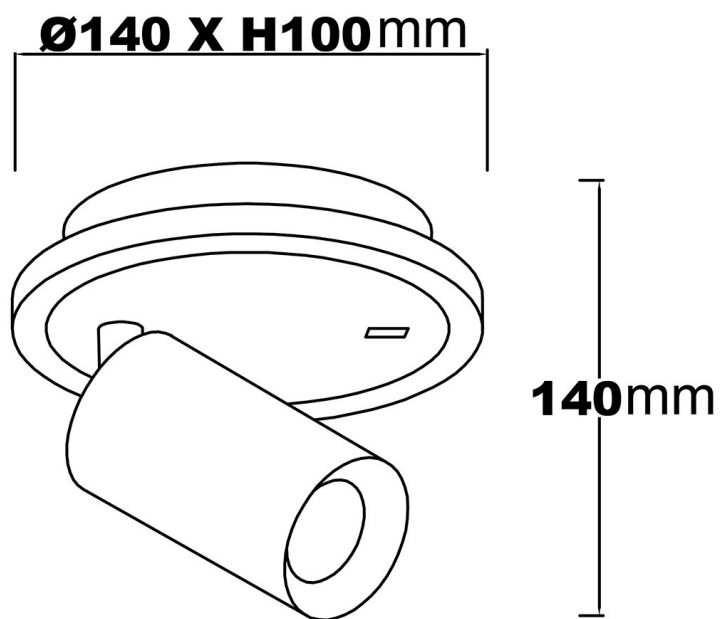

Produkt posiada dodatkowe opcje:

Kolor: biały , czarny

Typ oprawy: Poczwórna , Podwójna 1 , Podwójna 2 , Pojedyncza , Potrójna 1 , Potrójna 2