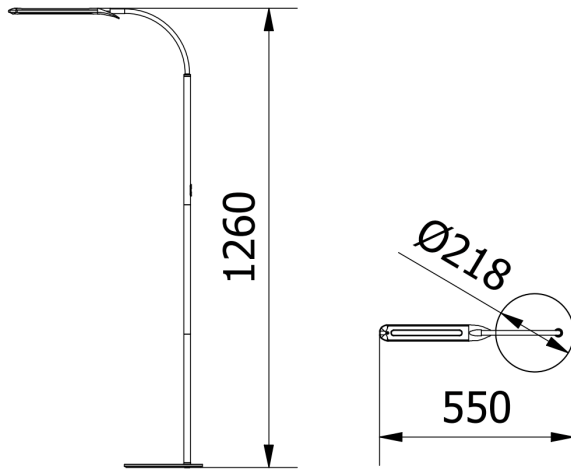

Stopień ochrony IP: 20

Waga [g]: 2670

Produkt posiada dodatkowe opcje:

**Kolor:** biały , czarny