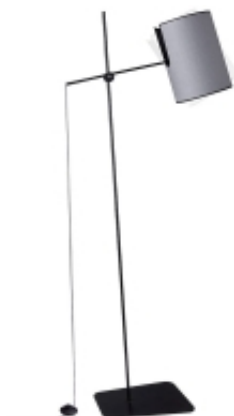

Link do produktu: <https://oswietlenie-sklep.pl/lampa-podlogowa-zelda-nowodvorski-p-6818.html>

Lampa podłogowa ZELDA Nowodvorski

Cena brutto	466,15 zł
Cena netto	378,98 zł
Numer katalogowy	6010
Producent	Nowodvorski

Opis produktu

Lampa podłogowa ZELDA Nowodvorski

Realizujemy zamówienia dla produktów Nowodvorski od kwoty 850 zł netto.

Nieprzeciętny i nowoczesny design lampy podłogowej Zelda zachwyci każdego! Wyjątkowy projekt oświetlenia będzie doskonałą ozdobą wnętrza, urządzonej w nowoczesnym nurcie i wyrafinowanym klimacie. Lampa jest sprzedawana bez źródeł światła. Należy dokupić do niej żarówkę E27 max. 60W.

Dane techniczne:

- Typ źródła światła E27
- Max moc 1x60W
- Źródła światła Wymienne
- Zawiera źródło światła Nie
- Ilość punktów świetlnych 1
- IP20

Wymiary:

- Wysokość 167-188 cm
- Szerokość 31-86 cm
- Długość 40-86 cm
- Wysokość abażura/klosza/reflektora 35 cm
- Szerokość abażura/klosza/reflektora 26 cm