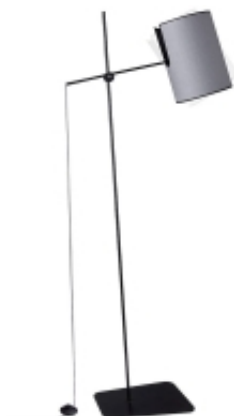

Link do produktu: <https://oswietlenie-sklep.pl/lampa-podlogowa-zelda-nowodvorski-p-6818.html>

## Lampa podłogowa ZELDA Nowodvorski

Cena brutto	<b>521,02 zł</b>
Cena netto	<b>423,59 zł</b>
Numer katalogowy	<b>6010</b>
Producent	<b>Nowodvorski</b>

### Lampa podłogowa ZELDA Nowodvorski

Realizujemy zamówienia dla produktów Nowodvorski od kwoty 850 zł netto.

Nieprzeciętny i nowoczesny design lampy podłogowej Zelda zachwyci każdego! Wyjątkowy projekt oświetlenia będzie doskonałą ozdobą wnętrza, urządzonej w nowoczesnym nurcie i wyrafinowanym klimacie. Lampa jest sprzedawana bez źródeł światła. Należy dokupić do niej żarówkę E27 max. 60W.

#### Wymiary:

- Wysokość 167-188 cm
- Szerokość 31-86 cm
- Długość 40-86 cm
- Wysokość abażura/klosza/reflektora 35 cm
- Szerokość abażura/klosza/reflektora 26 cm