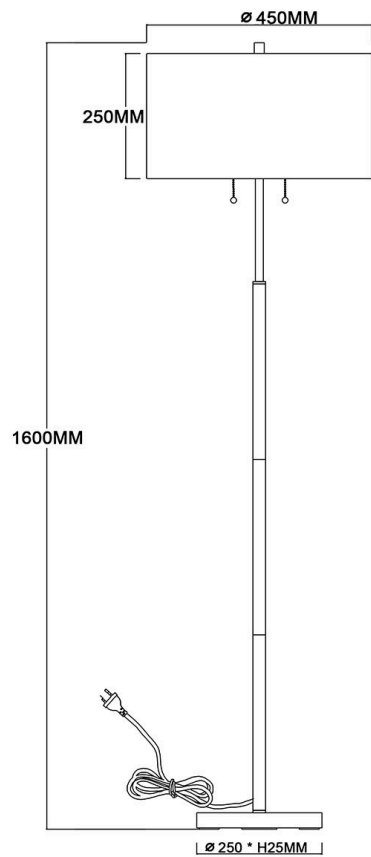

Produkt posiada dodatkowe opcje:

Kolor: biały , czarny