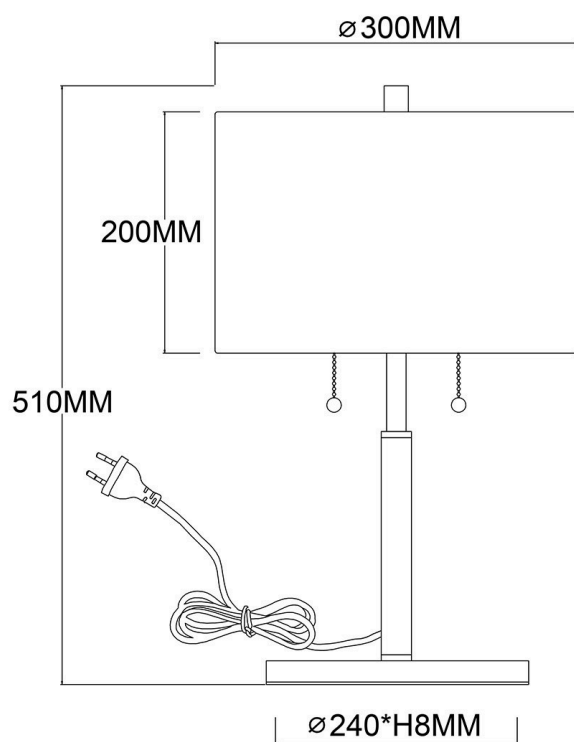

Produkt posiada dodatkowe opcje:

Kolor: biały , czarny