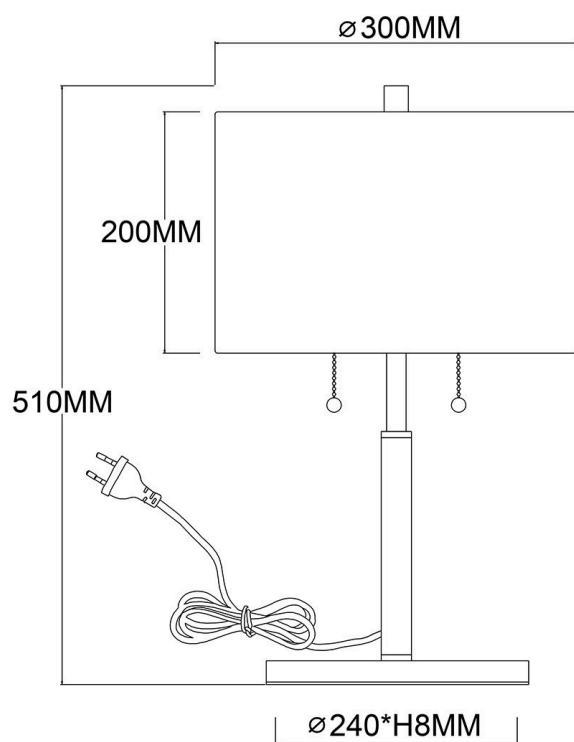

#### Lampa stołowa Fogo w szczegółach

Rodzaj lampy: Lampa stołowa z kolekcji Fogo.

Wymiary: Lampa posiada wysokość równą 51 cm. Średnica klosza wynosi 30 cm, a jego wysokość 20 cm. Średnica podstawy jest równa 24 cm.

Materiał i kolorystyka: Podstawa lampy i stelaż wykonane są z metalu w i drewnopodobnym kolorze. Klosz lampy jest wykonany z tkaniny.

Źródło światła: Lampa przeznaczona jest na dwie żarówki o gwincie E27.