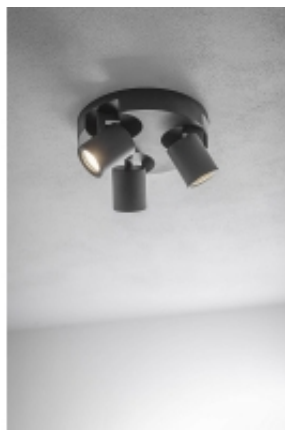

Link do produktu: <https://oswietlenie-sklep.pl/lampa-sufitowa-blink-gtv-p-6683.html>

Lampa sufitowa BLINK GTV

Cena brutto	71,09 zł
Cena netto	57,80 zł
Cena poprzednia	104,55 zł
Numer katalogowy	OS-BLN50W1-10
Kod producenta	65000275
Producent	GTV

Opis produktu

Lampa sufitowa BLINK GTV

Lampa sufitowa BLINK łączy w sobie uniwersalny design z wysoką funkcjonalnością- regulacja kąta padania światła. Produkt w kolorze białym i czarnym. Wyróżnia się ciekawym prostym wzorem.

Dane techniczne:

- Zasilanie prąd: zmienny
- Częstotliwość [Hz]: 50-60
- Materiał: aluminium
- Kolor: biały, czarny
- Liczba ramion: 1,2,3
- Minimalna odległość od oświetlanej powierzchni [m]: 1
- Rodzaj trzonka: GU10
- Klasa energetyczna: A++, E
- Napięcie zasilania [V]: 220-24
- Certyfikat CE: tak
- Certyfikat EAC: tak
- Stopień ochrony IP: 20
- Miejsce montażu: sufit
- Klasa ochronności przed porażeniem elektrycznym: II
- Inside: tak
- Maksymalne dopuszczalne obciążenie [W]: 50, 3x50, 2x50

Produkt posiada dodatkowe opcje:

Liczba ramion: Dwa , Jedno , Trzy

Kolor: biały , czarny