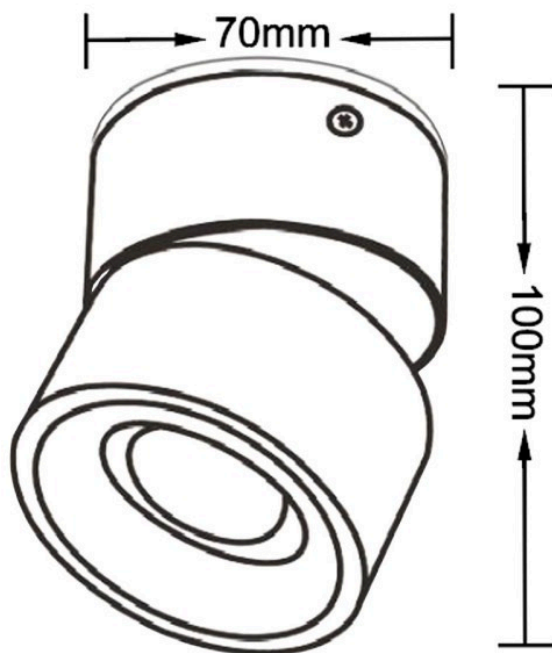

Opis produktu

Lampa sufitowa Brema Light Prestige

Oprawa natynkowa Brema ruchoma. Oprawa posiada wbudowane światło LED CCT oraz możliwość skierowania światła w odpowiednie miejsce.

Rodzaj lampy: Ruchoma oprawa do montażu natynkowego.

Wymiary: Lampa posiada wysokość 10 cm oraz średnicą 7 cm.

Źródło światła: Wbudowane światło LED CCT o zakresie barw 3000K/4000K/6000K.

Produkt posiada dodatkowe opcje:

Kolor: biały , czarny