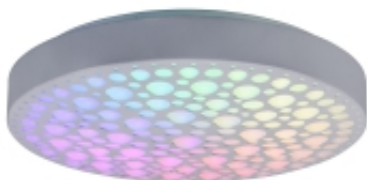

Link do produktu: <https://oswietlenie-sklep.pl/lampa-sufitowa-chizu-delighting-p-7395.html>

Lampa sufitowa CHIZU Delighting

Cena brutto	444,94 zł
Cena netto	361,74 zł
Numer katalogowy	R67161131
Kod producenta	R67161131
Producent	Delighting
Etykieta energetyczna	F

Opis produktu

Lampa sufitowa CHIZU Delighting

Parametry

- wysokość (mm): 90
- średnica (mm): 405
- ilość źródeł: 1
- rodzaj trzonka: LED zintegrowany
- max moc źródła: 22 W
- napięcie: 230 V
- Źródło w zestawie: LED 22 W, 2500 lm, 2700 - 6000 K
- możliwość ściemniania: Tak, za pośrednictwem pilota (w zestawie).
- kolor lampy: biały/czarny
- materiał: tworzywo
- IP: 20

Produkt posiada dodatkowe opcje:

Kolor: biały , czarny