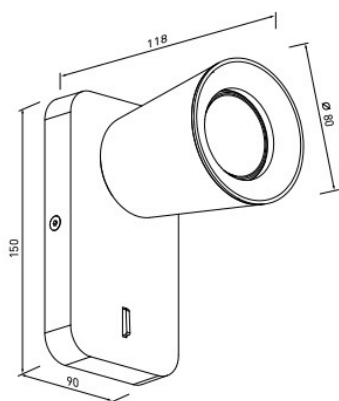

Materiał: metal

Miejsce montażu: sufit

Moc źródła światła lub urządzenia [W]: max.20 W

Napięcie zasilania [V]: 220-240

Rodzaj trzonka: GU10

Stopień ochrony IP: 20

Szerokość [mm]: 90

Średnica klosza [mm]: 80

Waga [g]: 710, 930

Wysokość [mm]: 118

Produkt posiada dodatkowe opcje:

Typ oprawy: Podtrójna , Podwójna

Kolor: Biały , Czarny