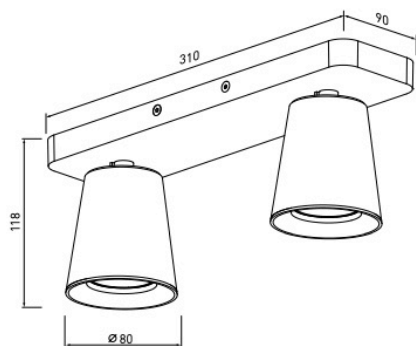

Produkt posiada dodatkowe opcje:

Typ oprawy: Podtrójna , Podwójna

Kolor: Biały , Czarny