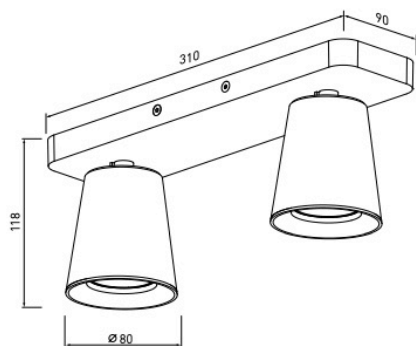

Materiał: metal

Miejsce montażu: sufit

Moc źródła światła lub urządzenia [W]: max.20 W

Napięcie zasilania [V]: 220-240

Rodzaj trzonka: GU10

Stopień ochrony IP: 20

Szerokość [mm]: 90

Średnica klosza [mm]: 80

Waga [g]: 710, 930

Wysokość [mm]: 118

Produkt posiada dodatkowe opcje:

Typ oprawy: Podtrójna , Podwójna

Kolor: Biały , Czarny