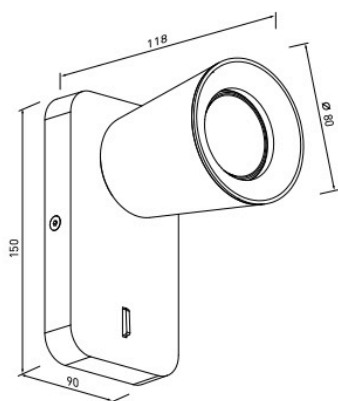

##### Warianty produktu:

Certyfikat CE: tak  
Certyfikat EAC: tak  
Częstotliwość [Hz]: 50-60  
Długość [mm]: 310, 530  
Ilość źródeł światła: 2, 3  
Klasa energetyczna: A-G  
Klasa ochronności przed porażeniem elektrycznym: I  
Materiał: metal  
Miejsce montażu: sufit  
Moc źródła światła lub urządzenia [W]: max.20 W  
Napięcie zasilania [V]: 220-240  
Rodzaj trzonka: GU10  
Stopień ochrony IP: 20  
Szerokość [mm]: 90  
Średnica klosza [mm]: 80  
Waga [g]: 710, 930  
Wysokość [mm]: 118