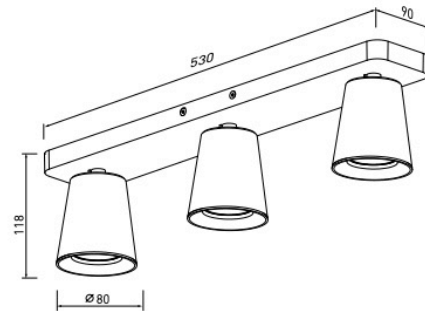

##### Warianty produktu:

Certyfikat CE: tak  
Certyfikat EAC: tak  
Częstotliwość [Hz]: 50-60  
Długość [mm]: 310, 530  
Ilość źródeł światła: 2, 3  
Klasa energetyczna: A-G  
Klasa ochronności przed porażeniem elektrycznym: I  
Materiał: metal  
Miejsce montażu: sufit  
Moc źródła światła lub urządzenia [W]: max.20 W  
Napięcie zasilania [V]: 220-240  
Rodzaj trzonka: GU10  
Stopień ochrony IP: 20  
Szerokość [mm]: 90  
Średnica klosza [mm]: 80  
Waga [g]: 710, 930  
Wysokość [mm]: 118