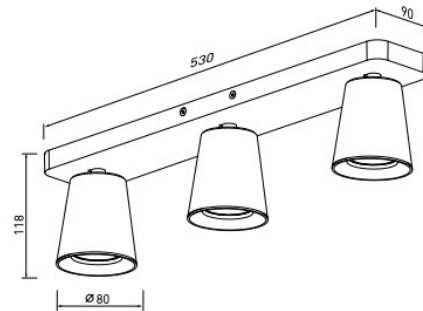

Materiał: metal

Miejsce montażu: sufit

Moc źródła światła lub urządzenia [W]: max.20 W

Napięcie zasilania [V]: 220-240

Rodzaj trzonka: GU10

Stopień ochrony IP: 20

Szerokość [mm]: 90

Średnica klosza [mm]: 80

Waga [g]: 710, 930

Wysokość [mm]: 118

Produkt posiada dodatkowe opcje:

Typ oprawy: Podtrójna , Podwójna

Kolor: Biały , Czarny