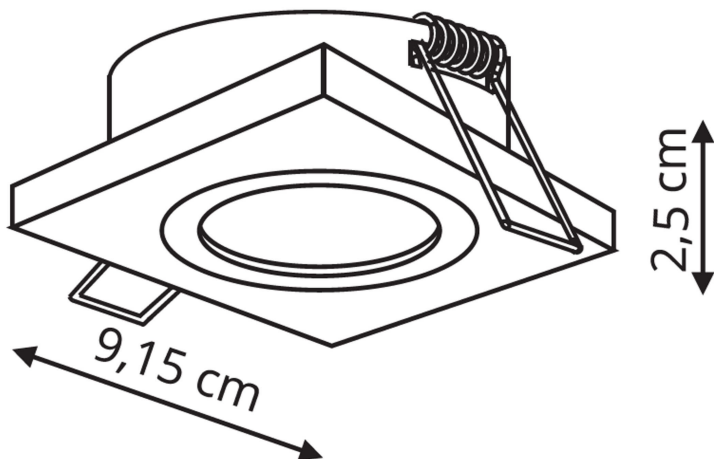

#### Dane techniczne:

- Rozmiar: 9,15 x 9,15 x 2,5 cm / 18,5 x 9,15 x 2,5 cm
- Materiał przeważający: Metal
- Typ oprawy żarówki: GU10
- Ilość źródeł światła (żarówek): 1 / 2
- Moc żarówki: 50W
- Kolor: biały / czarny
- Uwagi dodatkowe: Kąt regulacji oświetlenia wynosi: około 20 stopni