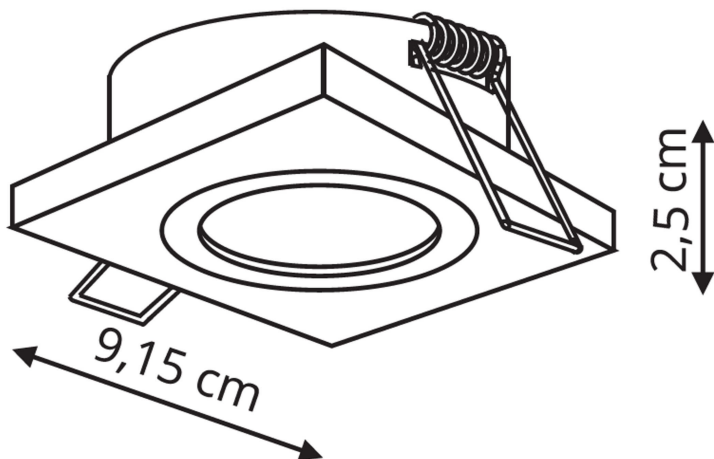

Opis produktu

Lampa sufitowa Metis Light Prestige

Biały i czarny wpust utrzymany w prostym, minimalistycznym stylu świetnie sprawdzi się jako oświetlenie w nowoczesnie urządzonej wnętrzach. Jedno źródło światła pozwala rozjaśnić przestrzeń, a naświetlanie w dół umożliwia podkreślenie ciekawych elementów aranżacji. Z łatwością zamontujesz go w kuchni czy łazience albo przedpokoju.

Lampa występuje w dwóch rodzajach.

Dane techniczne:

- Rozmiar: 9,15 x 9,15 x 2,5 cm / 18,5 x 9,15 x 2,5 cm
- Materiał przeważający: Metal
- Typ oprawy żarówki: GU10
- Ilość źródeł światła (żarówek): 1 / 2
- Moc żarówki: 50W
- Kolor: biały / czarny
- Uwagi dodatkowe: Kąt regulacji oświetlenia wynosi: około 20 stopni