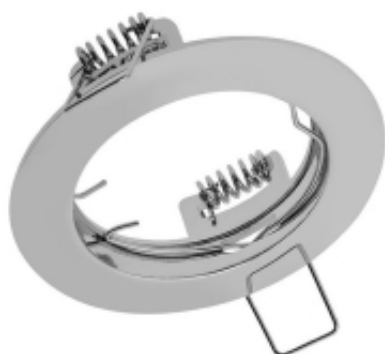

Link do produktu: <https://oswietlenie-sklep.pl/lampa-sufitowa-punktowa-porto-gtv-p-6698.html>

Lampa sufitowa punktowa PORTO GTV

Cena brutto	13,17 zł
Cena netto	10,71 zł
Numer katalogowy	OP-PROD3-01
Kod producenta	65000275
Producent	GTV

Opis produktu

Lampa sufitowa punktowa PORTO GTV

Lampa PORTO w kolorach: chrom, czarny chrom, inox i patyna. Oprawa sufitowa o minimalistycznym kształcie wkomponuje się w każde wnętrze (salon, sypialnia, przedpokój, pokój dziecięcy, itp.).

Lampa punktowa PORTO dostępna w wersji:

- OP-PROD3-x - oprawa okrągła, oczko
- OP-PROD4-x - oprawa kwadratowa

*x - odpowiedni kolor modelu lampy

UWAGA!

Do zamówień poniżej minimum logistycznego, zostaną doliczone koszty pakowania:

Dane techniczne:

- Waga [g]: 40, 50
- Materiał: aluminium
- Kolor: chrom (01), czarny chrom (21), inox (02), patyna (30)
- Stopień ochrony IP: 20
- Miejsce montażu: sufit
- Minimalna odległość od oświetlanej powierzchni [m]: 0,5
- Klasa ochronności przed porażeniem elektrycznym: III
- Inside: tak
- Maksymalne dopuszczalne obciążenie [W]: 50
- Średnica otworu montażowego [mm]: 60, 51