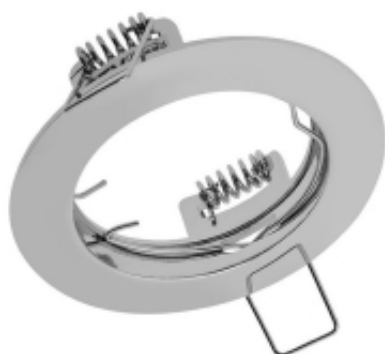

Link do produktu: <https://oswietlenie-sklep.pl/lampa-sufitowa-punktowa-porto-gtv-p-6698.html>

## Lampa sufitowa punktowa PORTO GTV

Cena brutto	<b>13,17 zł</b>
Cena netto	<b>10,71 zł</b>
Numer katalogowy	<b>OP-PROD3-01</b>
Kod producenta	<b>65000275</b>
Producent	<b>GTV</b>

Lampa punktowa PORTO dostępna w wersji:

- OP-PROD3-x - oprawa okrągła, oczko
- OP-PROD4-x - oprawa kwadratowa

\*x - odpowiedni kolor modelu lampy

#### Dane techniczne:

- Waga [g]: 40, 50
- Materiał: aluminium
- Kolor: chrom (01), czarny chrom (21), inox (02), patyna (30)
- Stopień ochrony IP: 20
- Miejsce montażu: sufit
- Minimalna odległość od oświetlanej powierzchni [m]: 0,5
- Klasa ochronności przed porażeniem elektrycznym: III
- Inside: tak
- Maksymalne dopuszczalne obciążenie [W]: 50
- Średnica otworu montażowego [mm]: 60, 51