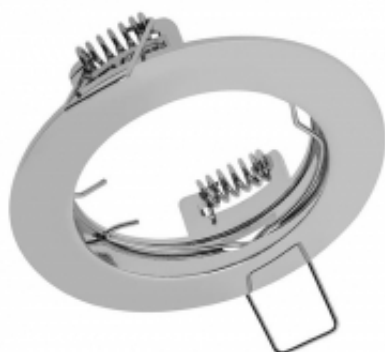

Link do produktu: <https://oswietlenie-sklep.pl/lampa-sufitowa-punktowa-porto-gtv-p-6698.html>

Lampa sufitowa punktowa PORTO GTV

Cena brutto	10,46 zł
Cena netto	8,50 zł
Cena poprzednia	15,38 zł
Numer katalogowy	OP-PROD3-01
Kod producenta	65000275
Producent	GTV

Opis produktu

Lampa sufitowa punktowa PORTO GTV

Lampa PORTO w kolorach: chrom, czarny chrom, inox i patyna. Oprawa sufitowa o minimalistycznym kształcie wkomponuje się w każde wnętrze (salon, sypialnia, przedpokój, pokój dziecięcy, itp.).

Lampa punktowa PORTO dostępna w wersji:

- OP-PROD3-x - oprawa okrągła, oczko
- OP-PROD4-x - oprawa kwadratowa

*x - odpowiedni kolor modelu lampy

Dane techniczne:

- Waga [g]: 40, 50
- Materiał: aluminium
- Kolor: chrom (01), czarny chrom (21), inox (02), patyna (30)
- Stopień ochrony IP: 20
- Miejsce montażu: sufit
- Minimalna odległość od oświetlanej powierzchni [m]: 0,5
- Klasa ochronności przed porażeniem elektrycznym: III
- Inside: tak
- Maksymalne dopuszczalne obciążenie [W]: 50
- Średnica otworu montażowego [mm]: 60, 51

Produkt posiada dodatkowe opcje:

Kształt lampy: Kwadratowy , Okrągły

Kolor: chrom , czarny chrom , inox , patyna