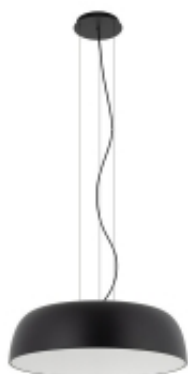

Link do produktu: <https://oswietlenie-sklep.pl/lampa-sufitowa-satellite-czarny-s-nowodvorski-p-9103.html>

Lampa sufitowa SATELLITE czarny S Nowodvorski

Cena brutto	1 054,73 zł
Cena netto	857,50 zł
Numer katalogowy	11230
Kod producenta	11230
Producent	Nowodvorski

Opis produktu

Lampa sufitowa SATELLITE czarny S Nowodvorski

Lampa SATELLITE czarny S 11225 Nowodvorski to elegancka lampa sufitowa o nowoczesnym designie, idealna do każdego wnętrza. Wykonana z lakierowanej stali i tworzywa sztucznego, z trzema punktami świetlnymi z wymiennymi źródłami E27. Dostosowana do wysokości maksymalnej 160 cm.