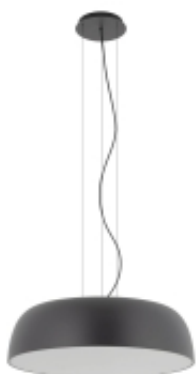

Link do produktu: <https://oswietlenie-sklep.pl/lampa-sufitowa-satellite-szaro-umbrowy-s-nowodvorski-p-9105.html>

Lampa sufitowa SATELLITE szaro-umbrowy S Nowodvorski

Cena brutto	1 054,73 zł
Cena netto	857,50 zł
Numer katalogowy	11232
Kod producenta	11232
Producent	Nowodvorski

Opis produktu

Lampa sufitowa SATELLITE szaro-umbrowy S Nowodvorski

Lampa sufitowa SATELLITE w kolorze szaro-umbrowym, idealna do nowoczesnych wnętrz. Posiada regulowaną wysokość i wykorzystuje źródło światła E27 o maksymalnej mocy 25W. Jest to elegancka i stylowa opcja oświetlenia, która można dopasować do różnych przestrzeni.