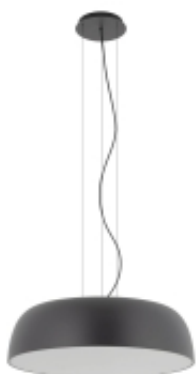

Link do produktu: <https://oswietlenie-sklep.pl/lampa-sufitowa-satellite-szaro-umbrowy-s-nowodvorski-p-9105.html>

Lampa sufitowa SATELLITE szaro-umbrowy S Nowodvorski

| | |
|------------------|--------------------|
| Cena brutto | 1 054,73 zł |
| Cena netto | 857,50 zł |
| Numer katalogowy | 11232 |
| Kod producenta | 11232 |
| Producent | Nowodvorski |

Opis produktu

Lampa sufitowa SATELLITE szaro-umbrowy S Nowodvorski

Lampa sufitowa SATELLITE w kolorze szaro-umbrowym, idealna do nowoczesnych wnętrz. Posiada regulowaną wysokość i wykorzystuje źródło światła E27 o maksymalnej mocy 25W. Jest to elegancka i stylowa opcja oświetlenia, która można dopasować do różnych przestrzeni.