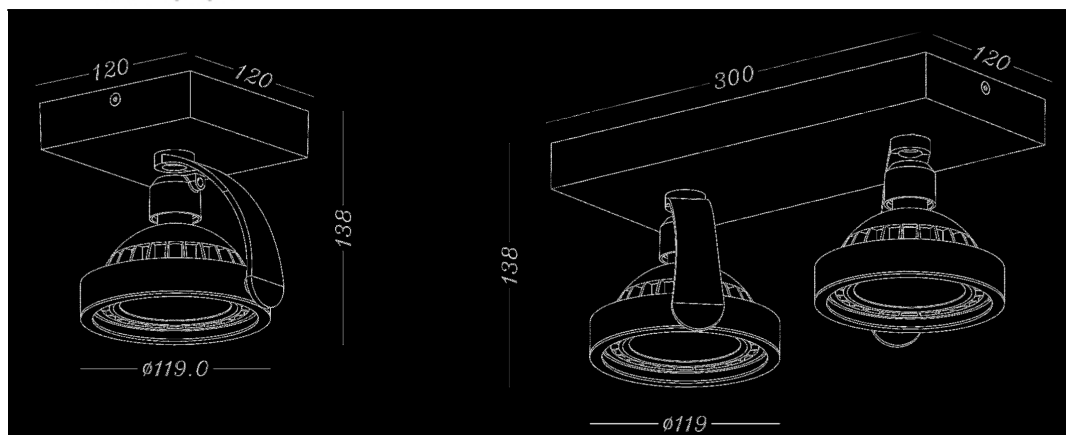

Materiał: metal

Miejsce montażu: sufit

Moc źródła światła lub urządzenia [W]: max.40 W

Napięcie zasilania [V]: 220-24

Rodzaj trzonka: GU10 , ES111

Stopień ochrony IP: 20

Szerokość [mm]: 120

Waga [g]: 480, 900

Wysokość [mm]: 138

Produkt posiada dodatkowe opcje:

Kolor: biały , grafitowy

Typ oprawy: Podwójna , Pojedyncza