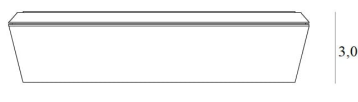

Opis produktu

Lampa Szynowa Charon C0207 MaxLight

Moc/Power: 1 x 12W LED 230V, 1056 LM, CRI 90+, 3000K, IP65

H: 3,0 cm, Ø: 12,8 cm,

Wykończenie/Detail finishing: biały/white mat

Materiał/Material: metal, szkło/ metal, glass

LED w komplecie/LED included 3000K

Kąt świecenia/beam angle: 30°

CHARON

C0207

1 x 12W LED 230V, 1056 LM, CRI 90+, 3000K IP65

Ø 12,8