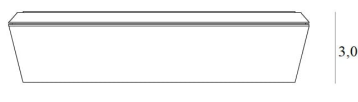

Opis produktu

Lampa Szynowa Charon C0207 MaxLight

Moc/Power: 1 x 12W LED 230V, 1056 LM, CRI 90+, 3000K, IP65

H: 3,0 cm, Ø: 12,8 cm,

Wykończenie/Detail finishing: biały/white mat

Materiał/Material: metal, szkło/ metal, glass

LED w komplecie/LED included 3000K

Kąt świecenia/beam angle: 30°

CHARON

C0207

1 x 12W LED 230V, 1056 LM, CRI 90+, 3000K IP65