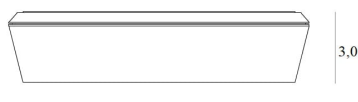

Opis produktu

Lampa Szynowa Charon C0208 MaxLight

Moc/Power: 1 x 12W LED 230V, 1056 LM, CRI 90+, 3000K, IP65

H: 3,0 cm, Ø: 12,8 cm,

Wykończenie/Detail finishing: czarny/black mat

Materiał/Material: metal, szkło/ metal, glass

LED w komplecie/LED included 3000K

Kąt świecenia/beam angle: 30°

CHARON

C0208

1 x 12W LED 230V, 1056 LM, CRI 90+, 3000K IP65

Ø 12,8