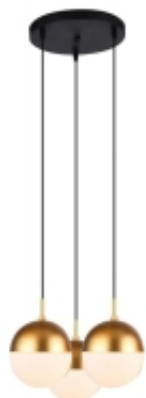

Link do produktu: <https://oswietlenie-sklep.pl/lampa-wiszaca-abies-gtv-p-7129.html>

Lampa wisząca ABIES GTV

Cena brutto	283,04 zł
Cena netto	230,11 zł
Numer katalogowy	OS-ABIES-40-DEC
Producent	GTV

Opis produktu

Lampa wisząca ABIES GTV

Opis Produktu:

Nowoczesna lampa z metalową okrągłą podsufitką w kolorze czarnym oraz złotymi kloszami. Wykonana w stylu klasycznym oraz glamour. Nadaje wnętrzu niebanalnego szyku, elegancji i luksusu. Oprawę ABIES możemy wykorzystać podczas urządzania salonu lub sypialni. Złota lampa będzie się doskonale komponować z połyskującymi tkaninami, lustrami oraz porcelanowymi dekoracjami. Jest idealna do pomieszczeń, w których dominują jasne barwy. Produkt został wykonany z wysokiej jakości stali, co gwarantuje mu długie użytkowanie. Lampa posiada miejsce na trzy źródła światła, a jej wysokość można regulować na przewodzie, dzięki czemu można ją dopasować do różnego typu pomieszczeń.

Parametry techniczne:

Max. moc źródła światła: max.40 W

Waga: 2000 g

Zasilanie: 220-240 V

Materiał: metal + szkło

Rodzaj trzonka: E27

Rozmiar: 1218x149