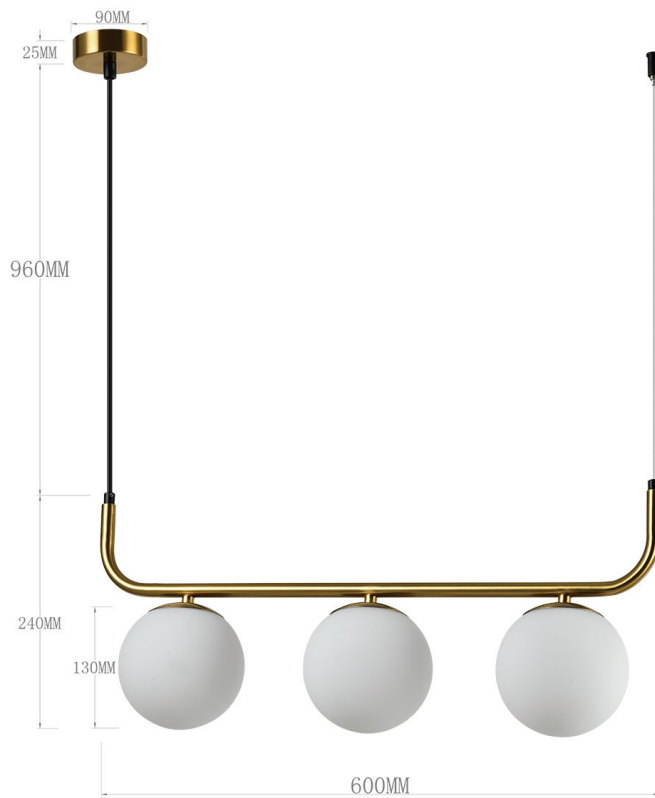

Link do produktu: <https://oswietlenie-sklep.pl/lampa-wiszaca-allisa-light-prestige-p-8305.html>

Lampa wisząca Allisa Light Prestige

Cena brutto	366,29 zł
Cena netto	297,80 zł
Numer katalogowy	LP-005/3L GD
Kod producenta	LP-005/3L GD
Producent	Light Prestige
Rabat	skorzystaj z kodu "LIGHT_PRESTIGE" i otrzymaj 27% rabatu

Opis produktu

Lampa wisząca Allisa Light Prestige

Lampa wisząca Alisa została wykonana z metalu w kolorze złota oraz trzech, szklanych kloszy. Klosze lampy mają mleczną barwę dzięki czemu pięknie rozpraszają światło tworząc przytulną atmosferę. Lampa wisząca Alisa będzie stanowiła oświetleniowy element dekoracyjny większości pomieszczeń. Najlepiej sprawdzi się w roli oświetlenia centralnego w salonie, jadalni, sypialni bądź kuchni.

Lampa Alisa to wyjątkowy dodatek do każdego wnętrza, który łączy w sobie nowoczesny design z funkcjonalnością. Jej głównym elementem są trzy mleczne klosze, wykonane ze szkła. Ten subtelny detal nadaje lampie eleganckiego charakteru, a zarazem zapewnia przyjemne, rozproszone światło. Mleczne klosze w lampie Alisa działają jak filtry, delikatnie rozpraszając światło i eliminując oślepiające efekty. Dzięki temu wnętrza stają się bardziej przytulne i stonowane, a jednocześnie oświetlone w sposób równomierny i komfortowy dla oczu.

Lampa Alisa doskonale sprawdzi się w różnych pomieszczeniach - od salonu po sypialnię czy biuro. Jej uniwersalny design pasuje zarówno do nowoczesnych, minimalistycznych aranżacji, jak i do bardziej klasycznych wnętrz. Bez wątpienia stanowi nie tylko źródło światła, ale także stylowy element dekoracyjny, który podkreśla charakter każdego pomieszczenia.