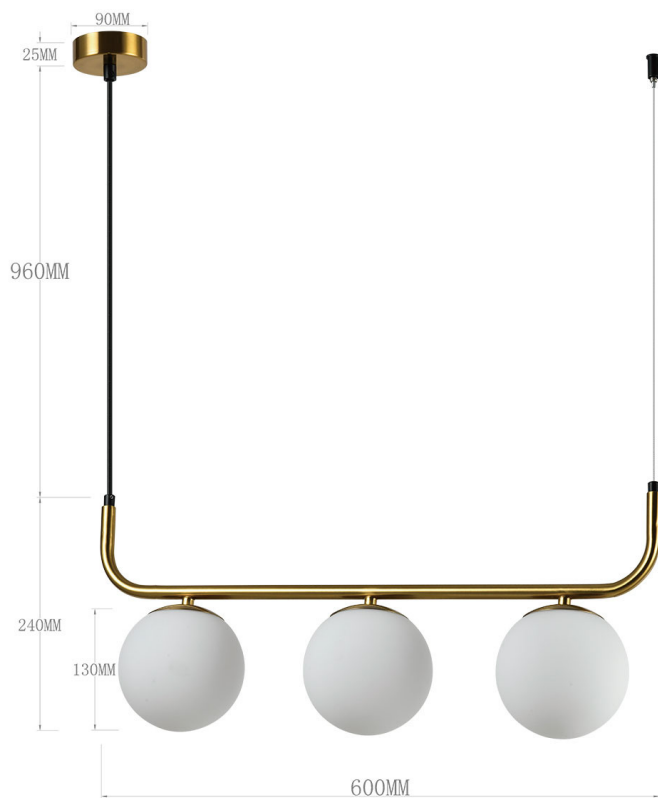

Link do produktu: <https://oswietlenie-sklep.pl/lampa-wiszaca-allisa-light-prestige-p-8305.html>

Lampa wisząca Allisa Light Prestige

Cena brutto	366,29 zł
Cena netto	297,80 zł
Numer katalogowy	LP-005/3L GD
Kod producenta	LP-005/3L GD
Producent	Light Prestige
Rabat	skorzystaj z kodu "LIGHT_PRESTIGE" i otrzymaj 27% rabatu

Opis produktu

Lampa wisząca Allisa Light Prestige

Lampa wisząca Alisa została wykonana z metalu w kolorze złota oraz trzech, szklanych kloszy. Klosze lampy mają mleczną barwę dzięki czemu pięknie rozpraszają światło tworząc przytulną atmosferę. Lampa wisząca Alisa będzie stanowiła oświetleniowy element dekoracyjny większości pomieszczeń. Najlepiej sprawdzi się w roli oświetlenia centralnego w salonie, jadalni, sypialni bądź kuchni.

Lampa Alisa to wyjątkowy dodatek do każdego wnętrza, który łączy w sobie nowoczesny design z funkcjonalnością. Jej głównym elementem są trzy mleczne klosze, wykonane ze szkła. Ten subtelny detal nadaje lampie eleganckiego charakteru, a zarazem zapewnia przyjemne, rozproszone światło. Mleczne klosze w lampie Alisa działają jak filtry, delikatnie rozpraszając światło i eliminując oślepiające efekty. Dzięki temu wnętrza stają się bardziej przytulne i stonowane, a jednocześnie oświetlone w sposób równomierny i komfortowy dla oczu.

Lampa Alisa doskonale sprawdzi się w różnych pomieszczeniach - od salonu po sypialnię czy biuro. Jej uniwersalny design pasuje zarówno do nowoczesnych, minimalistycznych aranżacji, jak i do bardziej klasycznych wnętrz. Bez wątpienia stanowi nie tylko źródło światła, ale także stylowy element dekoracyjny, który podkreśla charakter każdego pomieszczenia.