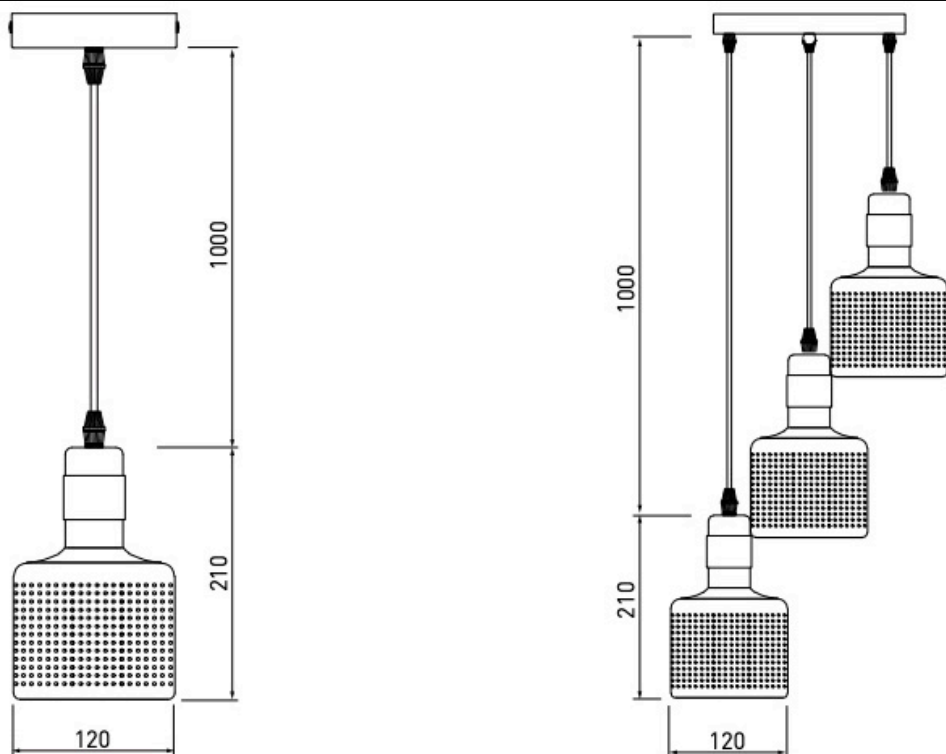

Link do produktu: <https://oswietlenie-sklep.pl/lampa-wiszaca-bellis-gtv-p-7131.html>

Lampa wisząca BELLIS GTV

Cena brutto	165,48 zł
Cena netto	134,54 zł
Numer katalogowy	OS-BELL2-04-DEC
Producent	GTV

Opis produktu

Lampa wisząca BELLIS GTV

Warianty produktu
Certyfikat CE: tak
Certyfikat EAC: tak
Częstotliwość [Hz]: 50-60
Długość [mm]: 210
Ilość źródeł światła: 1, 3
Klasa energetyczna: A-G
Klasa ochronności przed porażeniem elektrycznym: I
Kolor: złoty
Materiał: metal
Miejsce montażu: sufit
Moc źródła światła lub urządzenia [W]: max.40 W
Napięcie zasilania [V]: 220-240
Rodzaj trzonka: E27
Stopień ochrony IP: 20
Szerokość [mm]: 120
Średnica klosza [mm]: 120
Waga [g]: 800, 2100

Produkt posiada dodatkowe opcje:

Typ oprawy: OS-BELL2-04-DEC , OS-BELL2-06-DEC , OS-BELL3P-04-DEC , OS-BELL3P-06-DEC