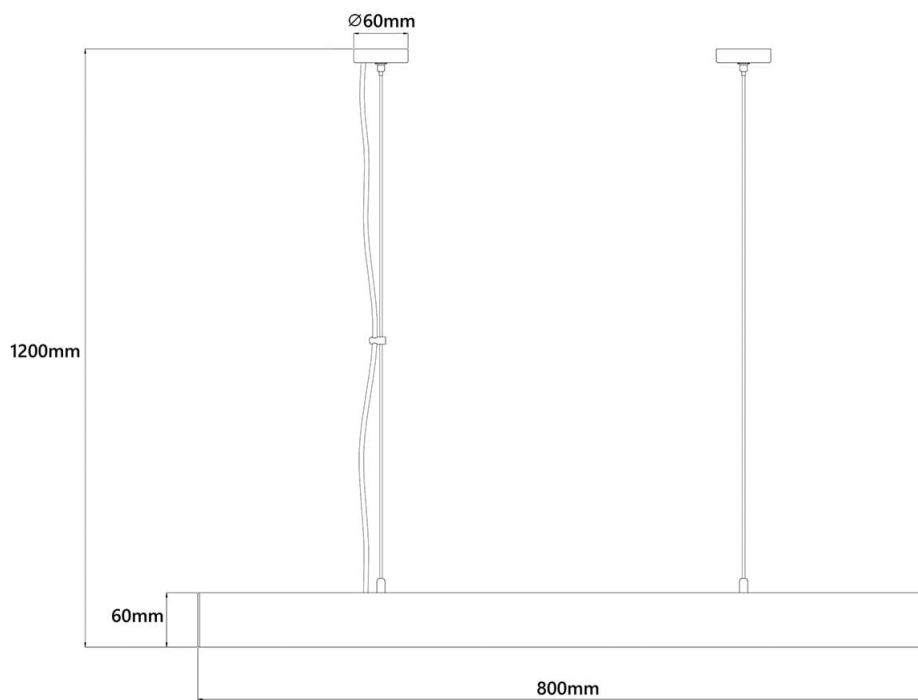

Link do produktu: <https://oswietlenie-sklep.pl/lampa-wiszaca-cali-m-light-prestige-p-8653.html>

Lampa wisząca Cali M Light Prestige

Cena brutto	615,43 zł
Cena netto	500,35 zł
Numer katalogowy	LP-1301/1P M WH Smar
Kod producenta	LP-1301/1P M WH Smar
Producent	Light Prestige
Rabat	skorzystaj z kodu "LIGHT_PRESTIGE" i otrzymaj 27% rabatu

Opis produktu

Lampa wisząca Cali M Light Prestige

Typ Lampa wisząca
Materiał Aluminium
Źródło światła Zintegrowane źródło LED
Źródło światła w komplecie Tak
Moc źródła światła 32W
Kolekcja Cali
Styl aranżacji Nowoczesny
Zastosuj w Salon, sypialnia, kuchnia, biuro/gabinet, jadalnia
Napięcie sieciowe 230V
Strumień świetlny 3180
Barwa światła CCT 3000, 4000, 6000 (regulowana)
Stopień ochrony IP20
Wysokość produktu (cm) 120
Szerokość produktu (cm) 80
Głębokość produktu (cm) 3,3
Klasa energetyczna F
Gwarancja 24 miesiące
Informacje dodatkowe Możliwość podłączenia lampy Cali do aplikacji Tuya