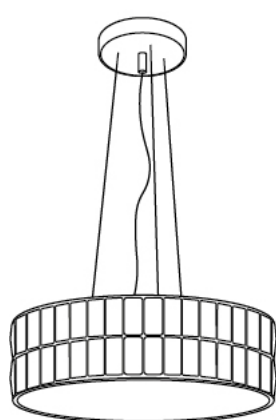

Diamante P0238

6 x 42W G9 230V