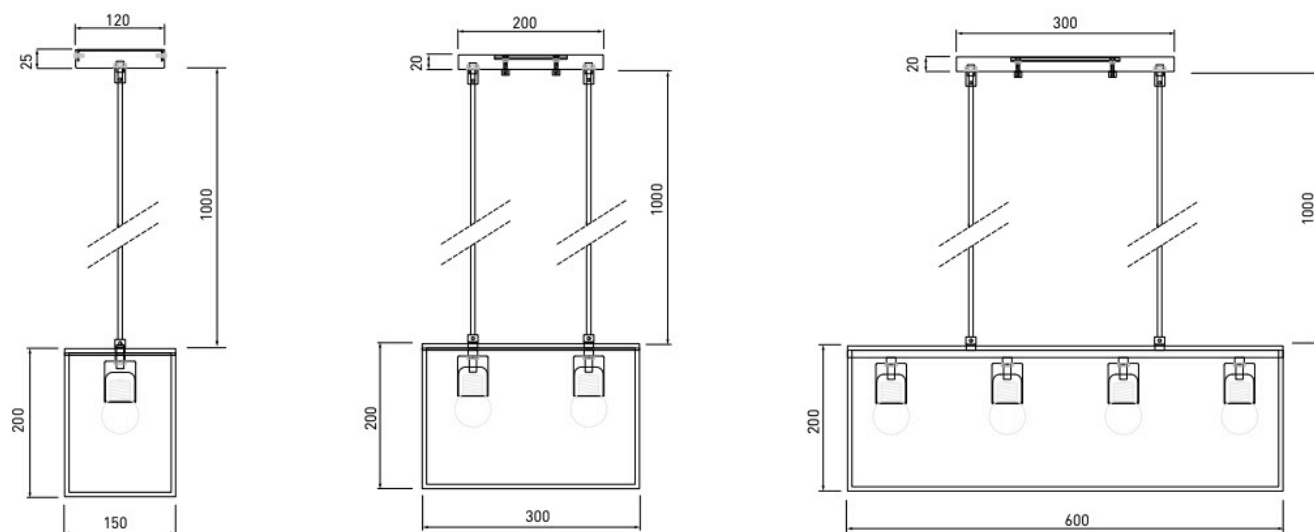

Produkt posiada dodatkowe opcje:

Typ oprawy: Poczwórna , Podwójna , Pojedyncza