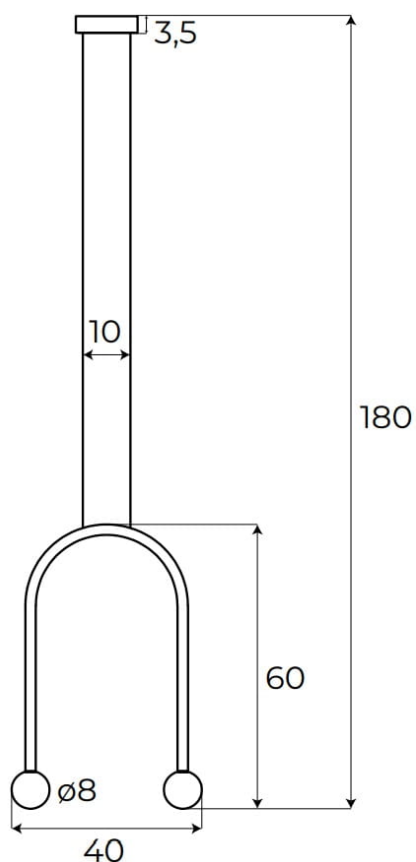

Opis produktu

Lampa wisząca Enigma Maxlight

Moc/Power: 2 x 2W 3000K 352LM

L: 40 cm, H: 60 cm, H: max 180cm

Wykończenie/Detail finishing: czarne/black, złoto szczotkowane/brushed gold, RAL3016

Materiał/Material/: metal/szkło, metal/glass

Zawiera zasilacz LED /LED driver included