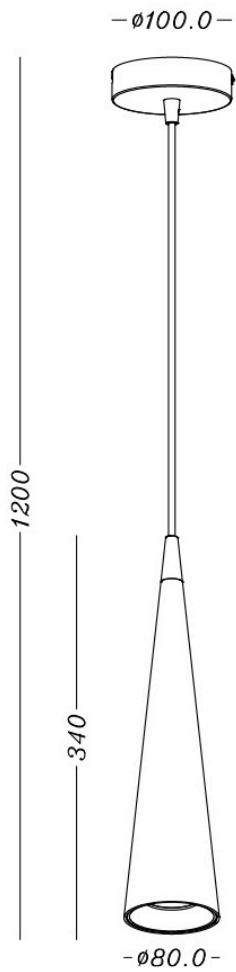

Produkt posiada dodatkowe opcje:

Kolor: Biały , Czarny