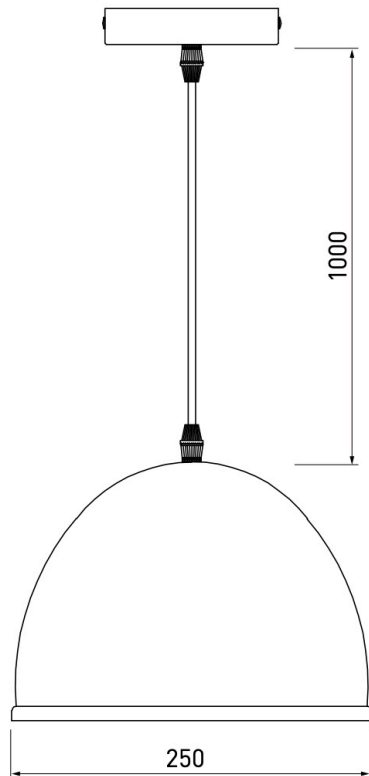

Produkt posiada dodatkowe opcje:

Kolor: biały , czarny , szary