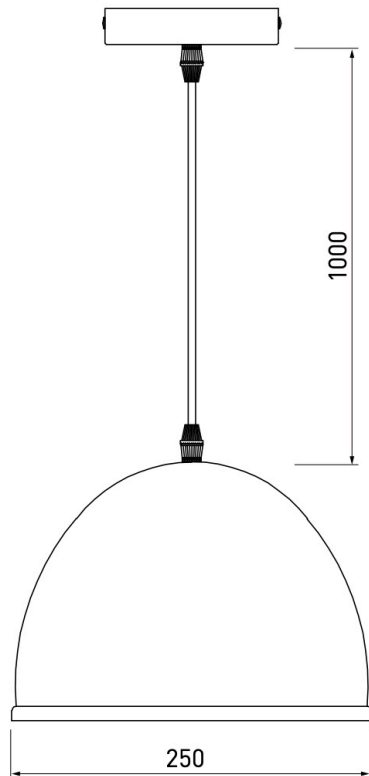

- Głęboki klosz pozwala na zastosowanie dowolnego źródła światła z gwintem E27;
- Klasyczny kształt pozwala na szeroką gamę zastosowań, sprawdzi się zarówno w domach o dużym metrażu, jak i w mieszkaniach o niewielkiej przestrzeni;
- Zawsze modny biały kolor dodaje lekkości pomieszczeniu – jest to nurt dla wszystkich, którzy cenią prostotę, ekologiczne rozwiązania i oszczędność formy;
- Możliwość regulacji długości przewodu, na którym wisi lampa;
- Średniej wielkości lampa na jedno źródło światła – średnica klosza wynosi 25 cm.

Materiał: metal

Miejsce montażu: sufit

Moc źródła światła lub urządzenia [W]: max.40 W

Napięcie zasilania [V]: 220-240

Rodzaj trzonka: E27

Stopień ochrony IP: 20

Średnica klosza [mm]: 250

Waga [g]: 900