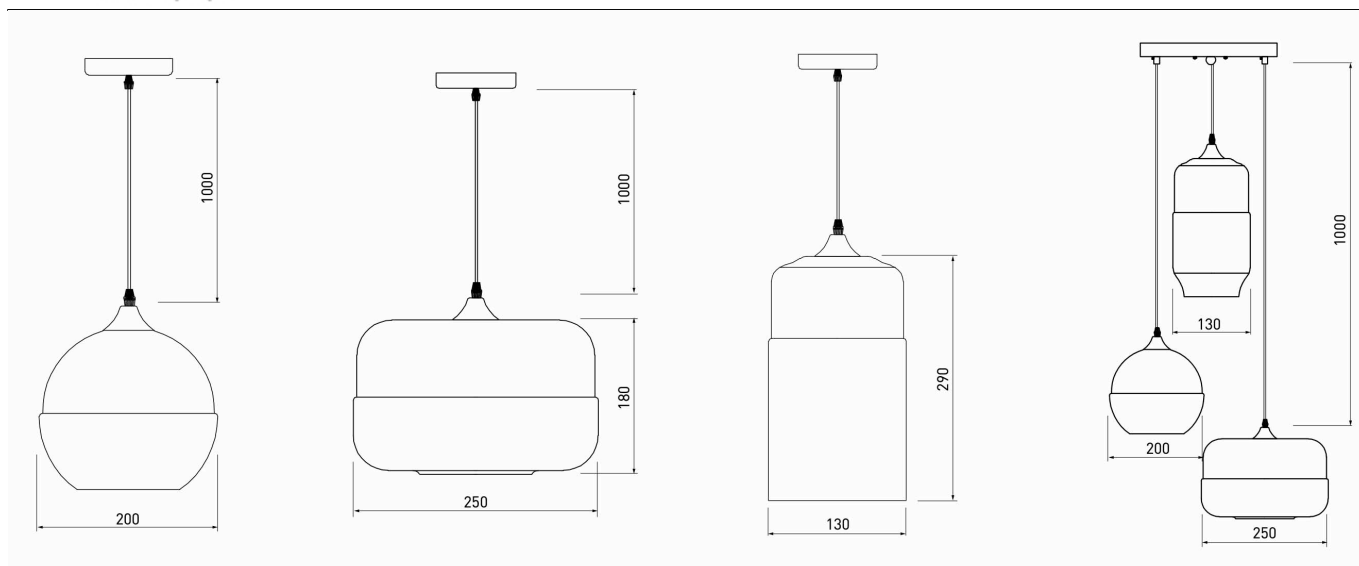

Materiał: metal + szkło

Miejsce montażu: sufit

Moc źródła światła lub urządzenia [W]: max.40 W

Napięcie zasilania [V]: 220-240

Rodzaj trzonka: E27

Stopień ochrony IP: 20

Szerokość [mm]: 200, 250, 180

Średnica klosza [mm]: 200, 250, 180

Waga [g]: 1700, 2000, 1600, 5500

Produkt posiada dodatkowe opcje:

**Typ oprawy:** OS-LEND-10-DEC , OS-LEND2-10-DEC , OS-LEND3-10-DEC , OS-LEND3P-10-DEC