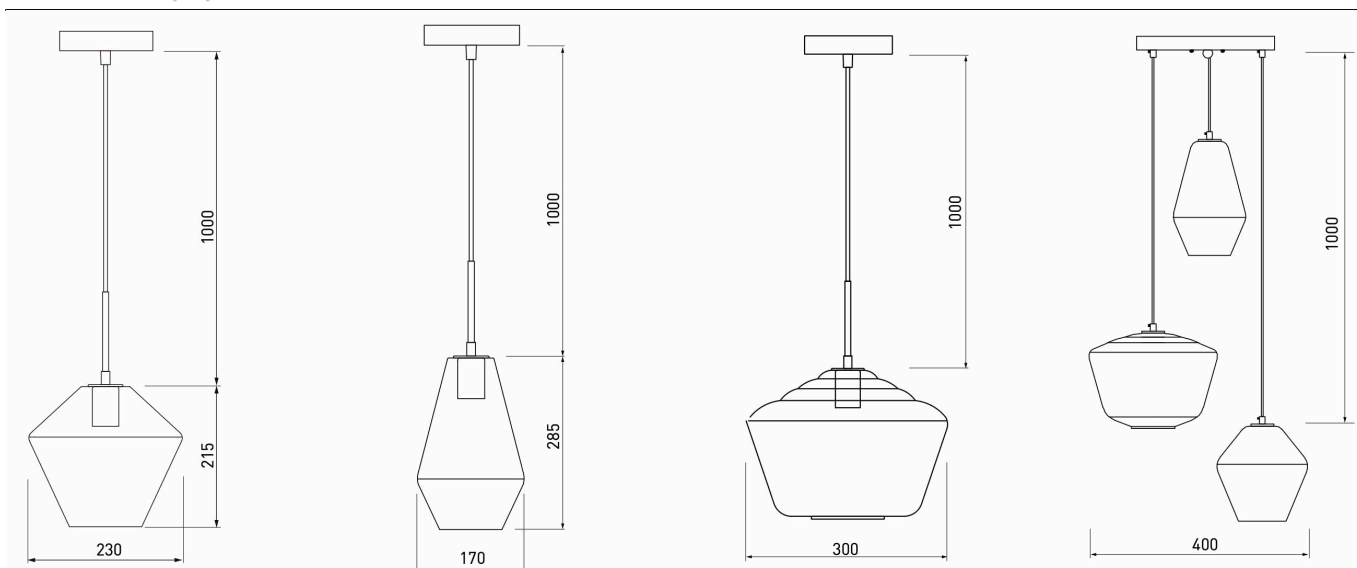

Materiał: metal + szkło

Miejsce montażu: sufit

Moc źródła światła lub urządzenia [W]: max.40 W

Napięcie zasilania [V]: 220-240

Rodzaj trzonka: E27

Stopień ochrony IP: 20

Szerokość [mm]: 170, 300, 400, 230

Średnica klosza [mm]: 180, 300, 230

Waga [g]: 1600, 2300, 6000

Wysokość [mm]: 285, 215

Produkt posiada dodatkowe opcje:

Typ oprawy: OS-LIME-40-DEC , OS-LIME2-40-DEC , OS-LIME3-40-DEC , OS-LIME3P-40-DEC