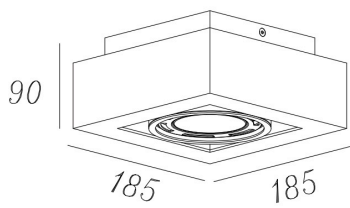

- Metalowa konstrukcja idealnie wpasowuje się do pomieszczeń w stylu nowoczesnym, który cechuje funkcjonalność i prostota formy;
- Niski profil doskonale sprawdzi się w niższych pomieszczeniach;
- Uniwersalna, modna czarno-biała kolorystyka, której nie brakuje indywidualizmu;
- Ruchome głowice umożliwiające zmianę kąta padania światła;
- Średniej wielkości lampa na dwa źródła światła GU10, ES111 - wymiar lampy wynosi 34 x 18,5 cm, natomiast wysokość 9 cm.

Materiał: metal

Miejsce montażu: sufit

Moc źródła światła lub urządzenia [W]: max.40 W

Napięcie zasilania [V]: 220-240

Rodzaj trzonka: GU10 , ES111

Stopień ochrony IP: 20

Szerokość [mm]: 340, 185

Waga [g]: 1500, 850

Wysokość [mm]: 90

Produkt posiada dodatkowe opcje:

Typ oprawy: Podwójna , Pojedyncza

Kolor: biały , czarny