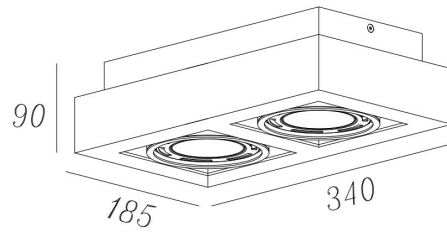

- Metalowa konstrukcja idealnie wpasowuje się do pomieszczeń w stylu nowoczesnym, który cechuje funkcjonalność i prostota formy;
- Niski profil doskonale sprawdzi się w niższych pomieszczeniach;
- Uniwersalna, modna czarno-biała kolorystyka, której nie brakuje indywidualizmu;
- Ruchome głowice umożliwiające zmianę kąta padania światła;
- Średniej wielkości lampa na dwa źródła światła GU10, ES111 - wymiar lampy wynosi 34 x 18,5 cm, natomiast wysokość 9 cm.

Materiał: metal

Miejsce montażu: sufit

Moc źródła światła lub urządzenia [W]: max.40 W

Napięcie zasilania [V]: 220-240

Rodzaj trzonka: GU10 , ES111

Stopień ochrony IP: 20

Szerokość [mm]: 340, 185

Waga [g]: 1500, 850

Wysokość [mm]: 90

Produkt posiada dodatkowe opcje:

Typ oprawy: Podwójna , Pojedyncza

Kolor: biały , czarny