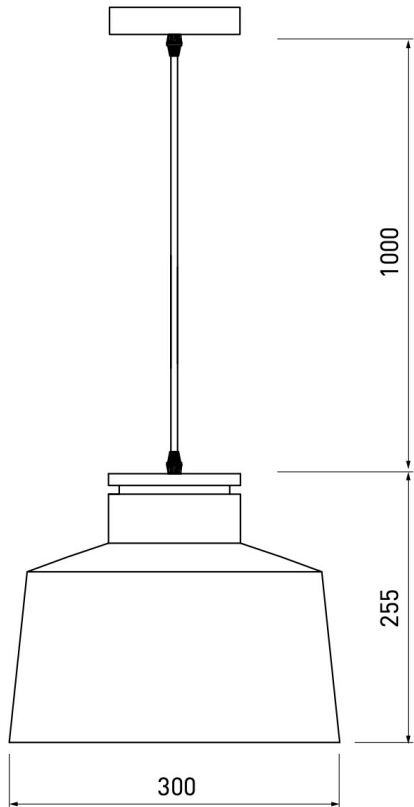

- Głęboki klosz pozwala na zastosowanie dowolnego źródła światła z gwintem E27;
- Klasyczny kształt pozwala na szeroką gamę zastosowań, sprawdzi się zarówno w domach o dużym metrażu, jak i w mieszkaniach o niewielkiej przestrzeni;
- Elegancki biały kolor z modnym drewnianym dodatkiem dodaje lekkości pomieszczeniu - jest to nurt dla wszystkich, którzy cenią prostotę, ekologiczne rozwiązania i oszczędność formy;
- Możliwość regulacji długości przewodu, na którym wisi lampa;
- Średniej wielkości lampa na jedno źródło światła - średnica klosza wynosi 30 cm.

Materiał: metal + drewno

Miejsce montażu: sufit

Moc źródła światła lub urządzenia [W]: max.40 W

Napięcie zasilania [V]: 220-240

Rodzaj trzonka: E27

Stopień ochrony IP: 20

Szerokość [mm]: 300

Średnica klosza [mm]: 300

Waga [g]: 1000

Wysokość [mm]: 255

Produkt posiada dodatkowe opcje:

**Kolor:** biały , czarny