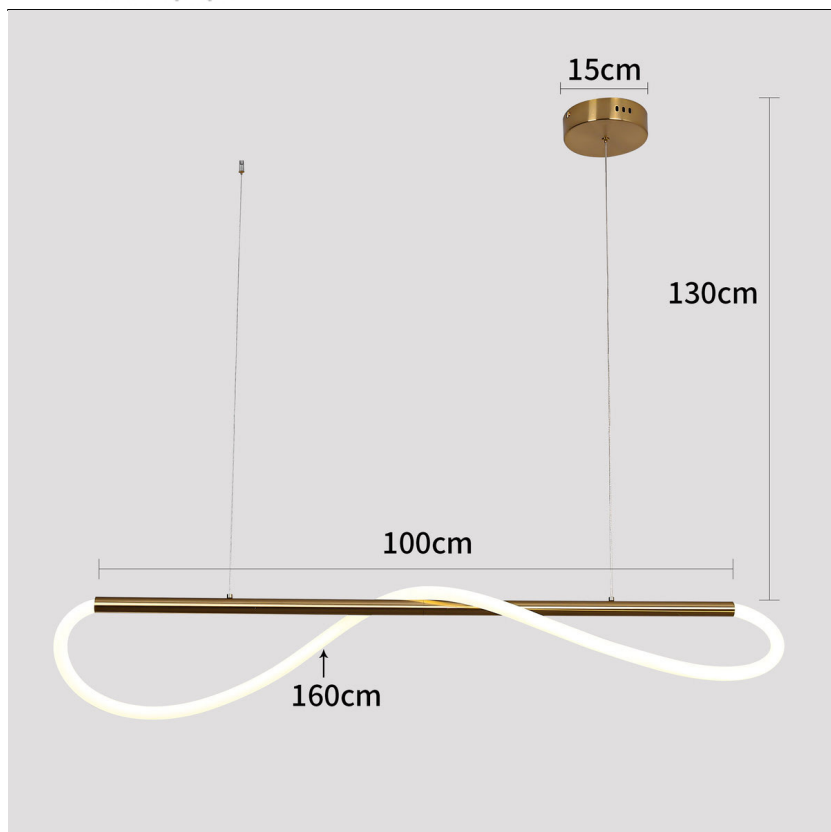

Produkt posiada dodatkowe opcje:

Szerokość lampy: 100 cm , 160 cm

Kolor: czarny , złoty