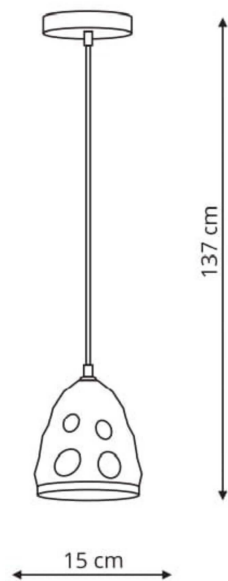

#### Dane techniczne:

- Rozmiar: 15 x 15 x 120 cm / 30 x 61 x 137 cm
- Materiał przeważający: Szkło
- Materiał dodatkowy: metal
- Typ oprawy żarówki: E27
- Ilość źródeł światła (żarówek): 1 / 3
- Moc żarówki: max 40W
- Kolor: czarny
- Uwagi dodatkowe: Wymiary klosza: wysokość: 170 mm, szerokość: 150/150 mm