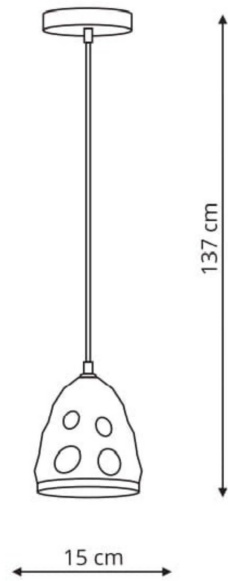

Link do produktu: <https://oswietlenie-sklep.pl/lampa-wiszaca-melt-light-prestige-p-6373.html>

Lampa wisząca Melt Light Prestige

Cena brutto	98,67 zł
Cena netto	80,22 zł
Czas wysyłki	5 dni
Numer katalogowy	LP-126/1P
Producent	Light Prestige
Rabat	skorzystaj z kodu "LIGHT_PRESTIGE" i otrzymaj 27% rabatu

Opis produktu

Lampa wisząca Melt 1 Light Prestige

Lampa wisząca Melt to produkt z serii Melt, którego klosz wykonany jest ze szkła i dzięki temu wydobywany blask będzie tworzył oryginalny, przyjemny klimat. Oprawa posiada jedno źródło światła, które doskonale rozprowadzi je na całej wybranej powierzchni.

Lampa posiada dwa rodzaje.

Dane techniczne:

- Rozmiar: 15 x 15 x 120 cm / 30 x 61 x 137 cm
- Materiał przeważający: Szkło
- Materiał dodatkowy: metal
- Typ oprawy żarówki: E27
- Ilość źródeł światła (żarówek): 1 / 3
- Moc żarówki: max 40W
- Kolor: czarny
- Uwagi dodatkowe: Wymiary klosza: wysokość: 170 mm, szerokość: 150/150 mm

Produkt posiada dodatkowe opcje:

Rozmiar: jednokrotna , trzykrotna