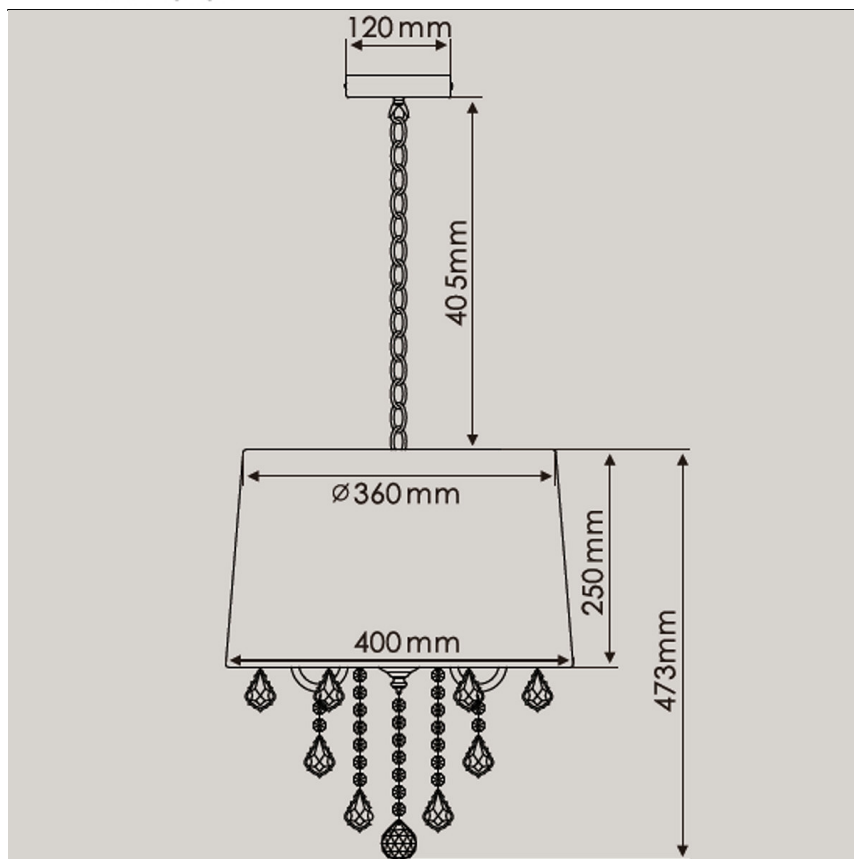

Lampa posiada dwa rozmiary do wyboru:

##### **Dane techniczne:**

Trzykrotna:

- Rozmiar: wys. 42,5 cm śr. podst. 12 cm, śr. klosza 23 cm, wys. klosza 20 cm
- Materiał przeważający: Tkanina
- Materiał dodatkowy: Metal chrom
- Typ oprawy żarówki: E14
- Ilość źródeł światła (żarówek): 3
- Moc żarówki: 60W
- Kolor: Biały/ Czarny

Pięciokrotna:

- Rozmiar: 87,8x45x45
- Materiał przeważający: Tkanina
- Materiał dodatkowy: Metal chrom
- Typ oprawy żarówki: E14
- Ilość źródeł światła (żarówek): 5
- Moc żarówki: 60W
- Kolor: Biały/ Czarny