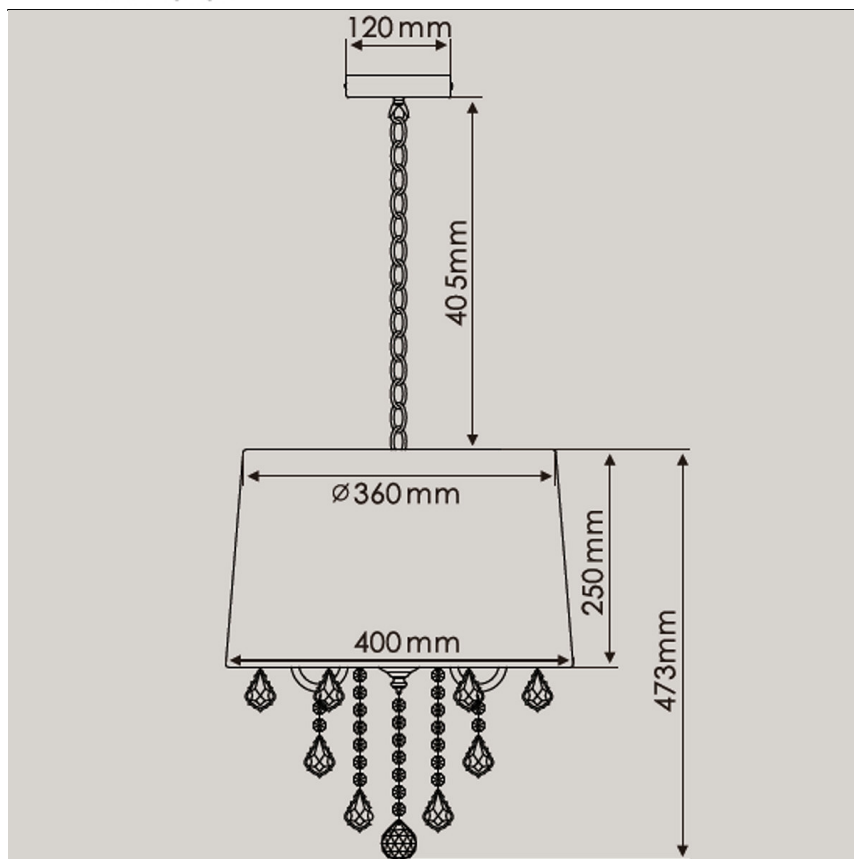

Lampa posiada dwa rozmiary do wyboru:

##### Dane techniczne:

Trzykrotna:

- Rozmiar: wys. 42,5 cm śr. podst. 12 cm, śr. klosza 23 cm, wys. klosza 20 cm
- Materiał przeważający: Tkanina
- Materiał dodatkowy: Metal chrom
- Typ oprawy żarówki: E14
- Ilość źródeł światła (żarówek): 3
- Moc żarówki: 60W
- Kolor: Biały/ Czarny

Pięciokrotna:

- Rozmiar: 87,8x45x45
- Materiał przeważający: Tkanina
- Materiał dodatkowy: Metal chrom
- Typ oprawy żarówki: E14
- Ilość źródeł światła (żarówek): 5
- Moc żarówki: 60W
- Kolor: Biały/ Czarny