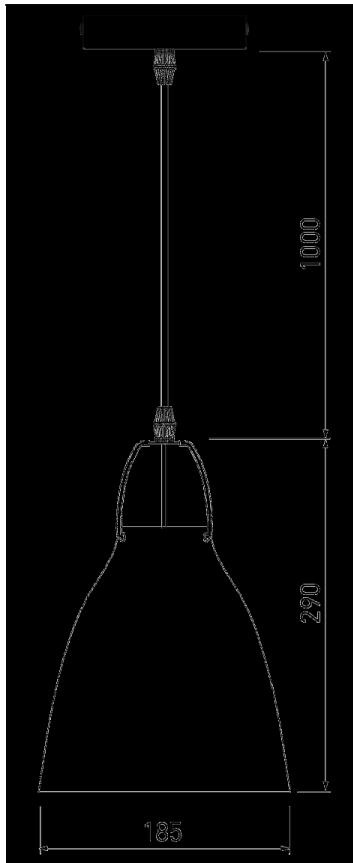

## Lampa wisząca ORIENT GTV

Cena brutto	<b>81,81 zł</b>
Cena netto	<b>66,51 zł</b>
Numer katalogowy	<b>OS-ORIENT-00-DEC</b>
Kod producenta	<b>OS-ORIENT-00-DEC</b>
Producent	<b>GTV</b>

- Metalowy klosz idealnie wpasowuje się do pomieszczeń w stylu Loftowym, Vintage oraz Retro;
- Stożkowy kształt sprawdzi się w średnich i wysokich pomieszczeniach;
- Elegancki i zawsze modny kolor biały;
- Staranne wykonanie przyciągające wzrok;
- Średniej wielkości lampa na jedno źródło światła E27 - średnica klosza wynosi 18,5 cm.

Materiał: metal

Miejsce montażu: sufit

Moc źródła światła lub urządzenia [W]: max.40 W

Napięcie zasilania [V]: 220-240

Rodzaj trzonka: E27

Stopień ochrony IP: 20

Szerokość [mm]: 185

Średnica klosza [mm]: 185

Waga [g]: 900

Wysokość [mm]: 290

Produkt posiada dodatkowe opcje:

**Kolor:** biały , czarny