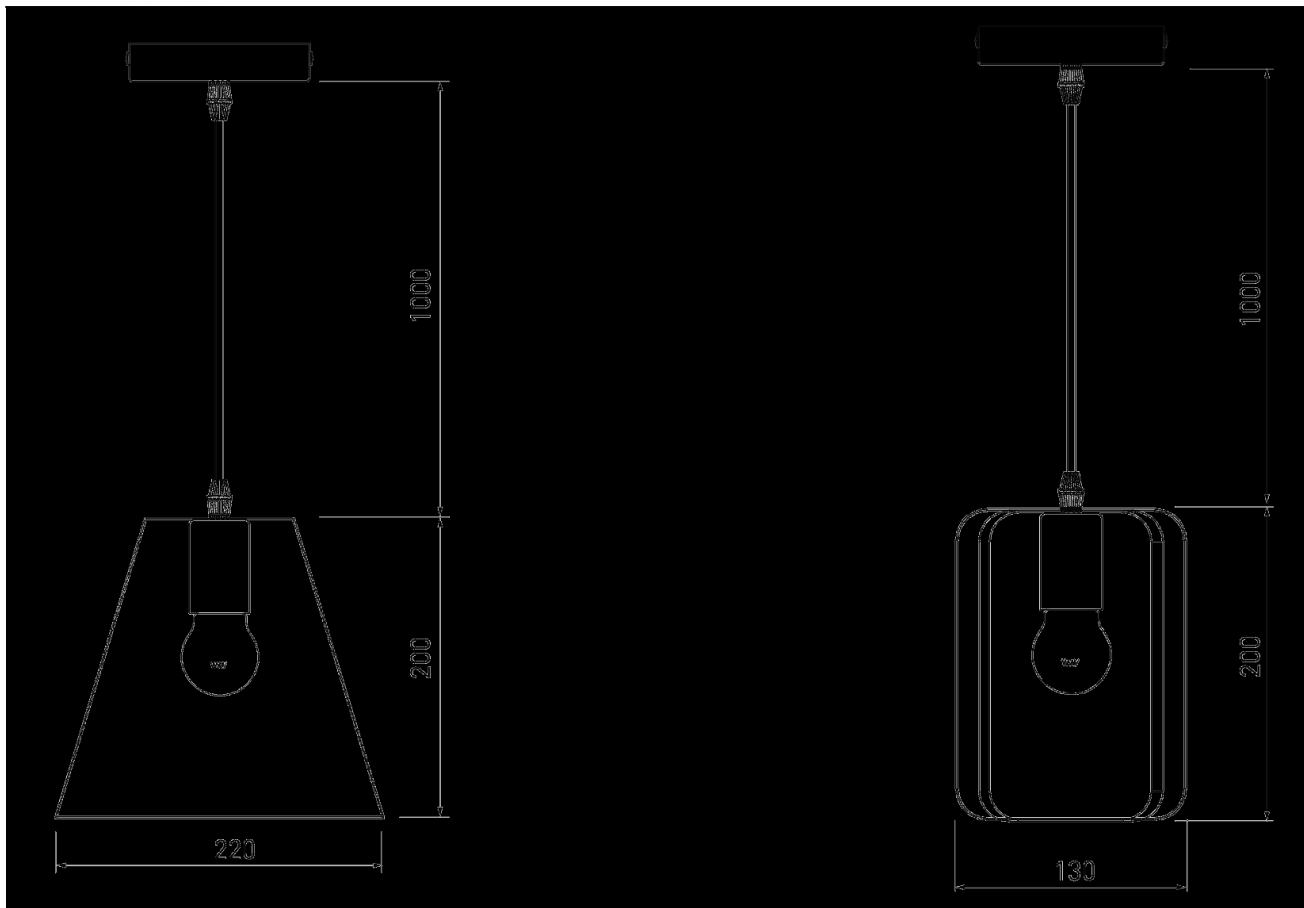

Produkt posiada dodatkowe opcje:

Typ oprawy: Podwójna , Pojedyncza