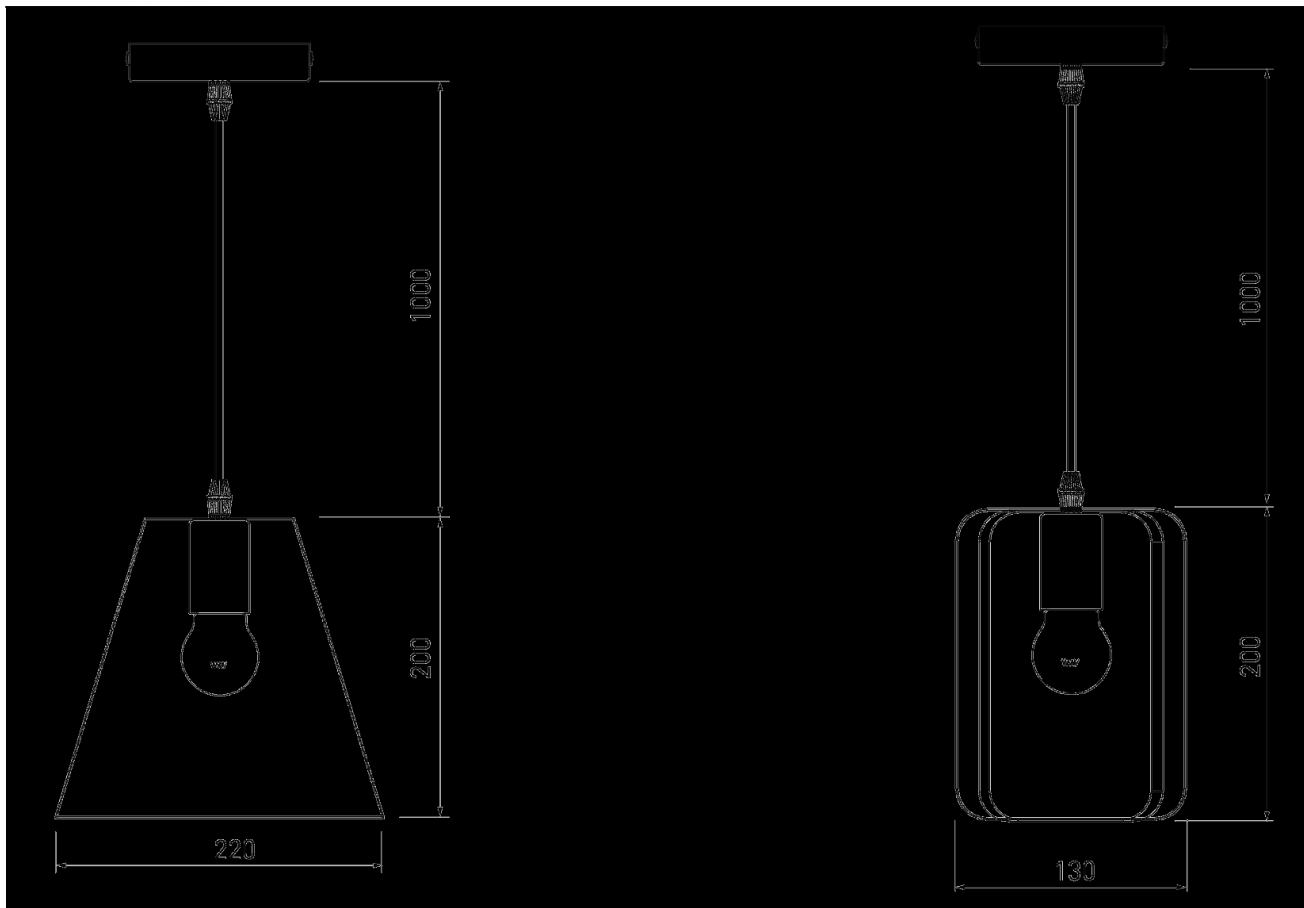

- Metalowa, trójkątna rama idealnie wpasowuje się do pomieszczeń w stylu nowoczesnym i industrialnym;
- Modny, czarny kolor doskonale sprawdzi się w każdym pomieszczeniu;
- Możliwość regulacji długości przewodu zasilającego;
- Średniej wielkości lampa na jedno źródło światła - szerokość klosza wynosi 20 cm.

Kolor: czarny

Materiał: metal

Miejsce montażu: sufit

Moc źródła światła lub urządzenia [W]: max.40 W

Napięcie zasilania [V]: 220-240

Rodzaj trzonka: E27

Stopień ochrony IP: 20

Szerokość [mm]: 220, 130

Waga [g]: 400, 550

Wysokość [mm]: 200

Produkt posiada dodatkowe opcje:

**Typ oprawy:** Podwójna , Pojedyncza