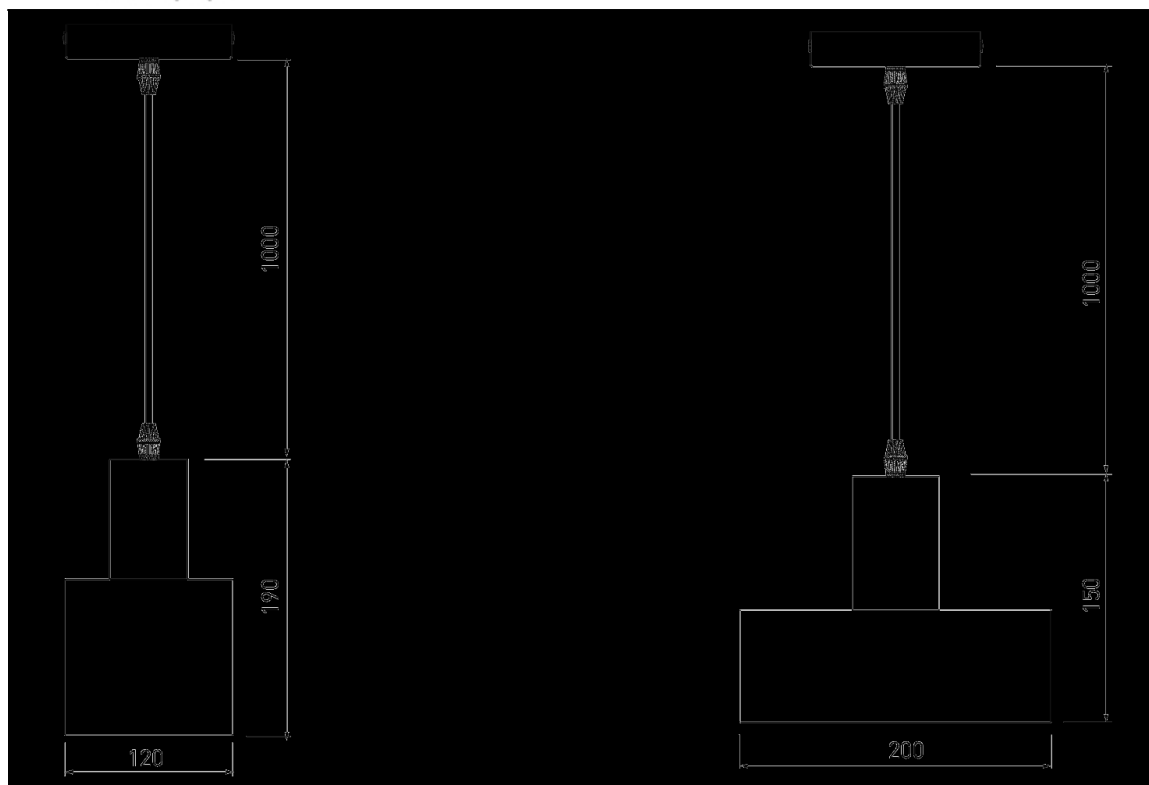

- Miedziany, metalowy klosz idealnie pasuje do pomieszczeń w stylu nowoczesnym oraz loftowym;
- Zawieszenie kilku lamp obok siebie daje wspaniały efekt;
- Nawet przy wyłączonym świetle lampa stanowi element dekoracyjny;
- Średniej wielkości lampa na jedno źródło światła – średnica klosza wynosi 20 cm.

Materiał: metal

Miejsce montażu: sufit

Moc źródła światła lub urządzenia [W]: max.40 W

Napięcie zasilania [V]: 220-240

Rodzaj trzonka: E27

Stopień ochrony IP: 20

Szerokość [mm]: 200, 120

Średnica klosza [mm]: 200, 120

Waga [g]: 850, 650

Wysokość [mm]: 150, 190

Produkt posiada dodatkowe opcje:

Typ oprawy: OS-SELV-40-DEC , OS-SELV2-40-DEC