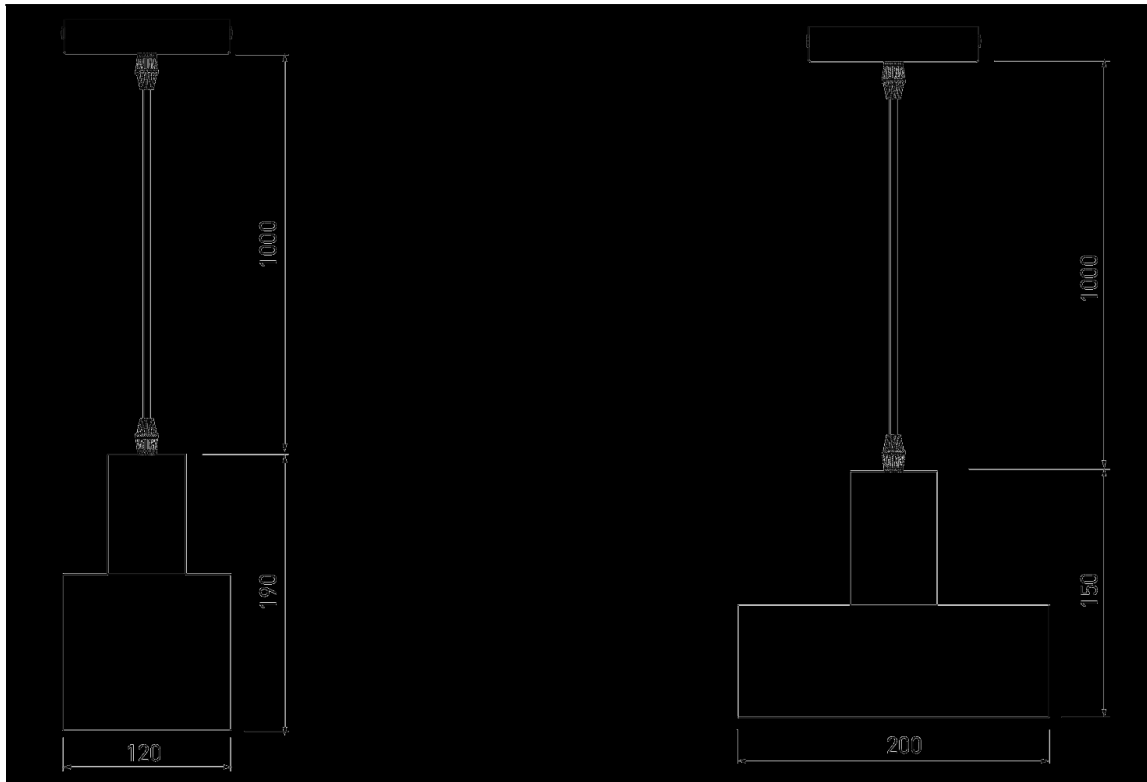

- Miedziany, metalowy klosz idealnie pasuje do pomieszczeń w stylu nowoczesnym oraz loftowym;
- Zawieszenie kilku lamp obok siebie daje wspaniały efekt;
- Nawet przy wyłączonym świetle lampa stanowi element dekoracyjny;
- Średniej wielkości lampa na jedno źródło światła – średnica klosza wynosi 20 cm.

Materiał: metal

Miejsce montażu: sufit

Moc źródła światła lub urządzenia [W]: max.40 W

Napięcie zasilania [V]: 220-240

Rodzaj trzonka: E27

Stopień ochrony IP: 20

Szerokość [mm]: 200, 120

Średnica klosza [mm]: 200, 120

Waga [g]: 850, 650

Wysokość [mm]: 150, 190

Produkt posiada dodatkowe opcje:

**Typ oprawy:** OS-SELV-40-DEC , OS-SELV2-40-DEC