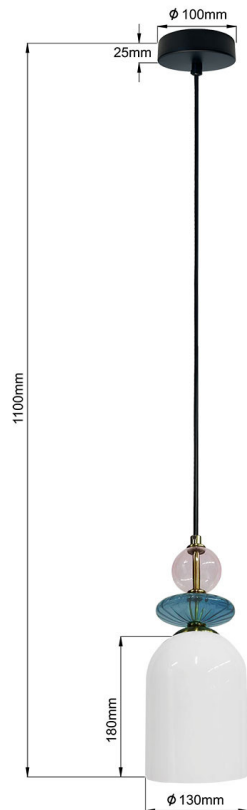

Link do produktu: <https://oswietlenie-sklep.pl/lampa-wiszaca-tropea-light-prestige-p-8306.html>

## Lampa wisząca Tropea Light Prestige

Cena brutto	<b>307,10 zł</b>
Cena netto	<b>249,67 zł</b>
Numer katalogowy	<b>LP-2004/1P M WH</b>
Kod producenta	<b>LP-2004/1P M WH</b>
Producent	<b>Light Prestige</b>
Rabat	<b>skorzystaj z kodu "LIGHT_PRESTIGE" i otrzymaj 27% rabatu</b>

#### Lampa wisząca Tropea Light Prestige

Lampa wisząca Tropea wyróżnia się elegancką kolorystyką. Jej podstawowy materiał to szkło, co nadaje lampie lekkości i transparentności, podczas gdy dodatkowe elementy wykonane są z metalu, co zapewnia solidność i trwałość konstrukcji. Tropea to połączenie wysokiej jakości materiałów i designerskiego wzornictwa, które wniosą wyrafinowany akcent do każdego wnętrza.

Produkt posiada dodatkowe opcje:

**Typ oprawy:** bursztynowa mała , bursztynowa średnia , dymna średnia , średnia biała