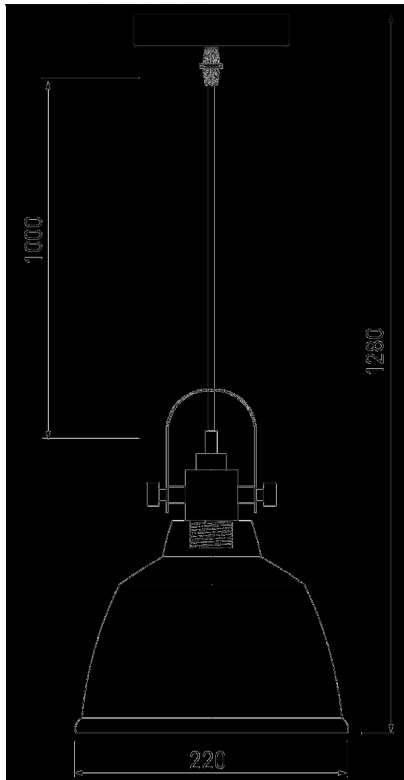

- Kopułowy klosz w pięknym, metalicznym wykończeniu – kilka metalicznych detali przykuwających wzrok w pomieszczeniu potrafi całkowicie odmienić jego wygląd i nadać mu wyrazistości i szlachetności;
- Klasyczny kształt znajdzie zastosowanie w każdej przestrzeni – salonie, kuchni jak i sypialni;
- Lampa stanowi wspaniały dodatek do drewnianych podłóg, białych ścian, czy oryginalniejszych elementów dekoracyjnych jak np. beton;
- Wypełnia przestrzeń miękkim, skumulowanym światłem, tworząc przyjemną atmosferę;
- Średniej wielkości lampa na jedno źródło światła E27 – średnica klosza wynosi 22 cm.

Materiał: metal

Miejsce montażu: sufit

Moc źródła światła lub urządzenia [W]: max.40 W

Napięcie zasilania [V]: 220-240

Rodzaj trzonka: E27

Stopień ochrony IP: 20

Szerokość [mm]: 220

Średnica klosza [mm]: 220

Waga [g]: 1000

Wysokość [mm]: 1280

Produkt posiada dodatkowe opcje:

Kolor: kremowy , szary , złoty