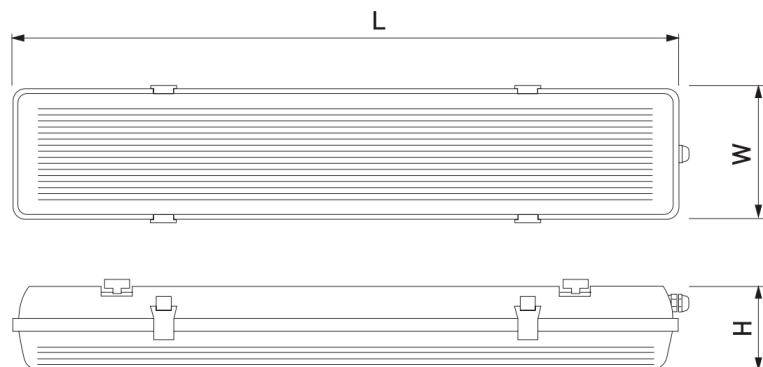

Link do produktu: <https://oswietlenie-sklep.pl/oprawa-hermetyczna-led-gt-hel-gtv-p-7184.html>

Oprawa hermetyczna LED GT-HEL GTV

Cena brutto	57,37 zł
Cena netto	46,64 zł
Numer katalogowy	GT-HEL218-00
Kod producenta	GT-HEL218-00
Producent	GTV

Opis produktu

Oprawa hermetyczna LED GT-HEL GTV

Warianty produktu:
Certyfikat CE: tak
Certyfikat EAC: tak
Certyfikat UKCA: tak
Certyfikat UKRsepro: tak
Częstotliwość [Hz]: 50-60
Klasa ochrony przed porażeniem elektrycznym: I
Kolor: szary
Materiał: ABS, PS
Miejsce montażu: sufit
Moc źródła światła lub urządzenia [W]: 1x36, 1x58, 2x18, 2x36, 2x58
Napięcie zasilania [V]: 220-240
Rodzaj świetlówki: T8 LED
Rodzaj trzonka: G13
Stopień ochrony IK: 6
Stopień ochrony IP: 65
Współczynnik oddawania barw: ≥ 80
Współpracuje ze ściemniaczem: nie
Zasilanie prąd: zmienny

Numer katalogowy	Waga	L
GT-HEL218-00	550 g	649
GT-HEL236-00	1050 g	1259
GT-HEL258-00	1300 g	1559

Produkt posiada dodatkowe opcje:

Typ oprawy: GT-HEL218-00 , GT-HEL236-00 , GT-HEL258-00