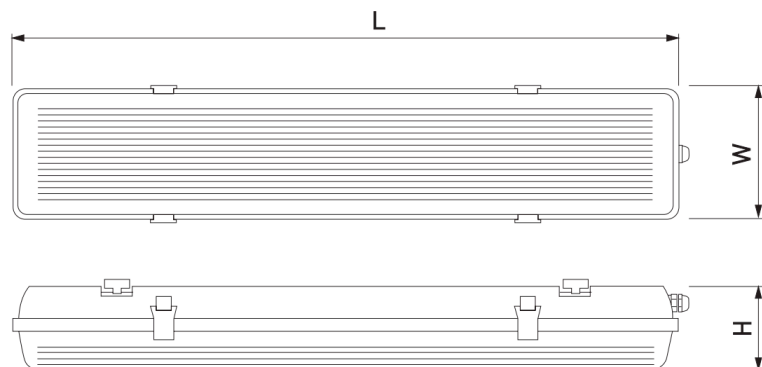

Link do produktu: <https://oswietlenie-sklep.pl/oprawa-hermetyczna-led-gt-hel-gtv-p-7184.html>

Oprawa hermetyczna LED GT-HEL GTV

Cena brutto	57,37 zł
Cena netto	46,64 zł
Numer katalogowy	GT-HEL218-00
Kod producenta	GT-HEL218-00
Producent	GTV

Opis produktu

Oprawa hermetyczna LED GT-HEL GTV

Warianty produktu:

Certyfikat CE: tak

Certyfikat EAC: tak

Certyfikat UKCA: tak

Certyfikat UKRsepro: tak

Częstotliwość [Hz]: 50-60

Klasa ochrony przed porażeniem elektrycznym: I

Kolor: szary

Materiał: ABS, PS

Miejsce montażu: sufit

Moc źródła światła lub urządzenia [W]: 1x36, 1x58, 2x18, 2x36, 2x58

Napięcie zasilania [V]: 220-240

Rodzaj świetlówki: T8 LED

Rodzaj trzonka: G13

Stopień ochrony IK: 6

Stopień ochrony IP: 65

Współczynnik oddawania barw: ≥ 80

Współpracuje ze ściemniaczem: nie

Zasilanie prąd: zmienny