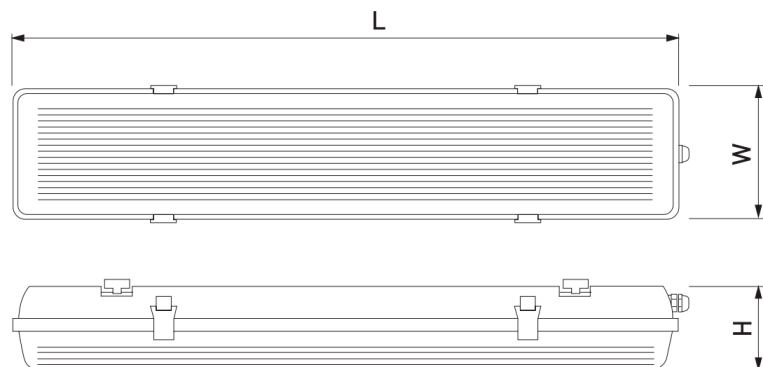

Link do produktu: <https://oswietlenie-sklep.pl/oprawa-hermetyczna-led-gt-hel-gtv-p-7184.html>

Oprawa hermetyczna LED GT-HEL GTV

Cena brutto	46,36 zł
Cena netto	37,69 zł
Numer katalogowy	GT-HEL218-00
Kod producenta	GT-HEL218-00
Producent	GTV

Opis produktu

Oprawa hermetyczna LED GT-HEL GTV

Warianty produktu:
Certyfikat CE: tak
Certyfikat EAC: tak
Certyfikat UKCA: tak
Certyfikat UKRsepro: tak
Częstotliwość [Hz]: 50-60
Klasa ochrony przed porażeniem elektrycznym: I
Kolor: szary
Materiał: ABS, PS
Miejsce montażu: sufit
Moc źródła światła lub urządzenia [W]: 1x36, 1x58, 2x18, 2x36, 2x58
Napięcie zasilania [V]: 220-240
Rodzaj świetlówki: T8 LED
Rodzaj trzonka: G13
Stopień ochrony IK: 6
Stopień ochrony IP: 65
Współczynnik oddawania barw: ≥ 80
Współpracuje ze ściemniaczem: nie
Zasilanie prąd: zmienny

Numer katalogowy	Waga	L
GT-HEL218-00	550 g	649
GT-HEL236-00	1050 g	1259
GT-HEL258-00	1300 g	1559

Produkt posiada dodatkowe opcje:

Typ oprawy: GT-HEL218-00 , GT-HEL236-00 , GT-HEL258-00