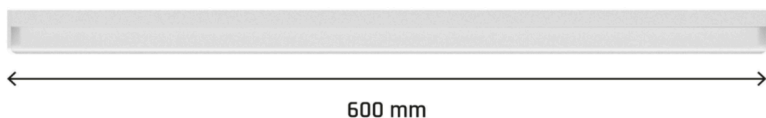

Opis produktu

Oprawa LIMEA SUBTILO Wojnarowscy

LIMEA SUBTILO to nowoczesna oprawa oświetleniowa o minimalistycznym, białym designie, idealnie komponująca się z różnorodnymi stylami wnętrz. Dzięki regulowanej temperaturze barwowej (CCT) umożliwia łatwe dostosowanie światła od ciepłego (2700 K) przez neutralne (4000 K) po chłodne (6000 K), co czyni ją odpowiednią zarówno do stref relaksu, jak i miejsc pracy.

Oprawa dostępna jest w dwóch wariantach mocy: 15 W (o wymiarach 600x60x35 mm) generująca strumień świetlny 1500 lm oraz 30 W (1200x60x35 mm) o strumieniu 3000 lm, oba o skuteczności świetlnej 120 lm/W. Szeroki kąt świecenia wynoszący 120° zapewnia równomierne oświetlenie pomieszczenia bez zbędnych cieni. LIMEA SUBTILO charakteryzuje się klasą szczelności IP20, co sprawia, że jest przeznaczona do użytku w suchych pomieszczeniach, takich jak biura, salony czy sklepy. Dodatkowo, klasyczny, geometryczny kształt oprawy pozwala na grupowanie i tworzenie własnych kompozycji świetlnych.

Produkt objęty jest 2-letnią gwarancją, co zapewnia długotrwałe i bezproblemowe użytkowanie.
Wymiary wersji 15W: