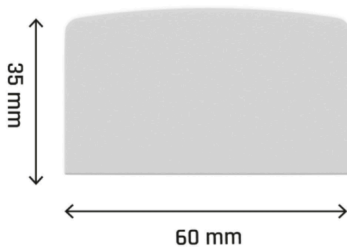

Opis produktu

Oprawa LIMEA SUBTILO Wojnarowscy

LIMEA SUBTILO to nowoczesna oprawa oświetleniowa o minimalistycznym, białym designie, idealnie komponująca się z różnorodnymi stylami wnętrz. Dzięki regulowanej temperaturze barwowej (CCT) umożliwia łatwe dostosowanie światła od ciepłego (2700 K) przez neutralne (4000 K) po chłodne (6000 K), co czyni ją odpowiednią zarówno do stref relaksu, jak i miejsc pracy.

Oprawa dostępna jest w dwóch wariantach mocy: 15 W (o wymiarach 600x60x35 mm) generująca strumień świetlny 1500 lm oraz 30 W (1200x60x35 mm) o strumieniu 3000 lm, oba o skuteczności świetlnej 120 lm/W. Szeroki kąt świecenia wynoszący 120° zapewnia równomierne oświetlenie pomieszczenia bez zbędnych cieni. LIMEA SUBTILO charakteryzuje się klasą szczelności IP20, co sprawia, że jest przeznaczona do użytku w suchych pomieszczeniach, takich jak biura, salony czy sklepy. Dodatkowo, klasyczny, geometryczny kształt oprawy pozwala na grupowanie i tworzenie własnych kompozycji świetlnych.

Produkt objęty jest 2-letnią gwarancją, co zapewnia długotrwałe i bezproblemowe użytkowanie.
Wymiary wersji 15W: