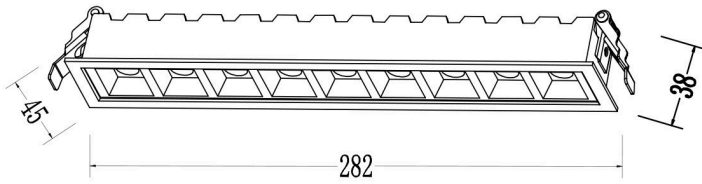

Produkt posiada dodatkowe opcje:

Wielkość: duży , mały