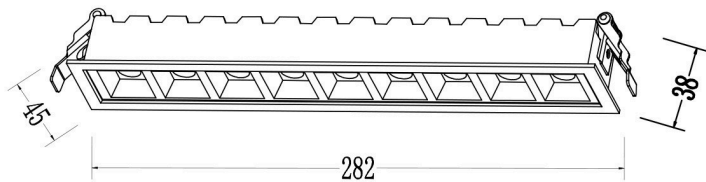

Opis produktu

Oprawa soczewkowa wpuszczana Solar Light Prestige

Oprawa podtynkowa Solar wykonana z białego aluminium. Posiada wbudowane światło LED o ciepłej barwie 3000K. Oprawa Solar posiada klasę ochronności IP20, dzięki czemu jest zabezpieczona przed wnikaniem ciał obcych większych niż 12,5 mm (np. palce), ale nie jest chroniona przed wilgocią. Idealnie sprawdza się w suchych pomieszczeniach.

Wersja mała:

Wersja duża:

Produkt posiada dodatkowe opcje:

Wielkość: duży , mały