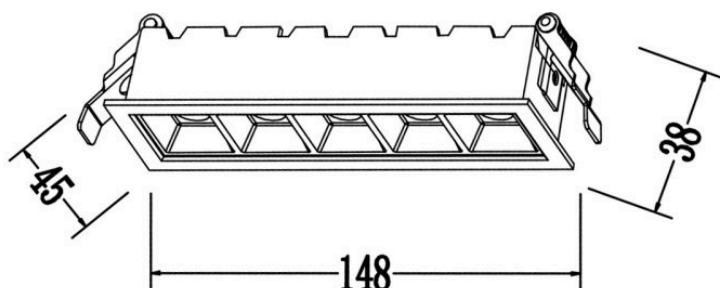

Link do produktu: <https://oswietlenie-sklep.pl/oprawa-soczewkowa-wpuszczana-solar-light-prestige-p-8939.html>

Oprawa soczewkowa wpuszczana Solar Light Prestige

Cena brutto	79,01 zł
Cena netto	64,23 zł
Numer katalogowy	LP-0406/5RS WH
Kod producenta	LP-0406/5RS WH
Producent	Light Prestige
Rabat	skorzystaj z kodu "LIGHT_PRESTIGE" i otrzymaj 27% rabatu

Opis produktu

Oprawa soczewkowa wpuszczana Solar Light Prestige

Oprawa podtynkowa Solar wykonana z białego aluminium. Posiada wbudowane światło LED o ciepłej barwie 3000K. Oprawa Solar posiada klasę ochronności IP20, dzięki czemu jest zabezpieczona przed wnikaniem ciał obcych większych niż 12,5 mm (np. palce), ale nie jest chroniona przed wilgocią. Idealnie sprawdza się w suchych pomieszczeniach.

Wersja mała:

Wersja duża: