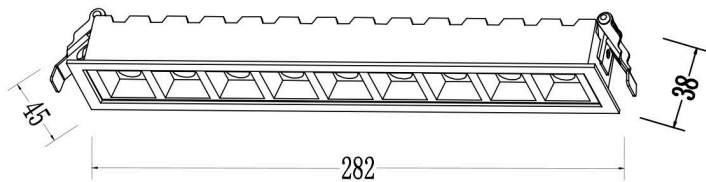

Produkt posiada dodatkowe opcje:

Wielkość: duży , mały