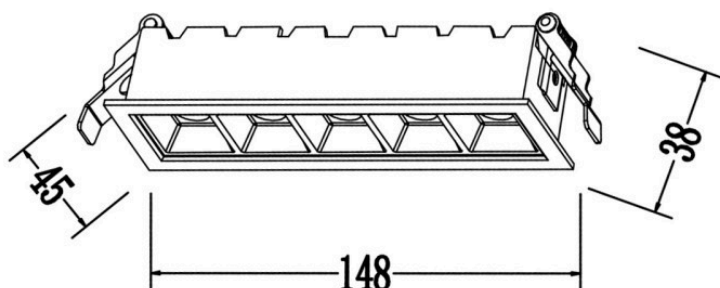

Link do produktu: <https://oswietlenie-sklep.pl/oprawa-soczewkowa-wpuszczana-solar-light-prestige-p-8939.html>

Oprawa soczewkowa wpuszczana Solar Light Prestige

Cena brutto	97,45 zł
Cena netto	79,23 zł
Numer katalogowy	LP-0406/5RS WH
Kod producenta	LP-0406/5RS WH
Producent	Light Prestige
Rabat	skorzystaj z kodu "LIGHT_PRESTIGE" i otrzymaj 27% rabatu

Opis produktu

Oprawa soczewkowa wpuszczana Solar Light Prestige

Oprawa podtynkowa Solar wykonana z białego aluminium. Posiada wbudowane światło LED o ciepłej barwie 3000K. Oprawa Solar posiada klasę ochronności IP20, dzięki czemu jest zabezpieczona przed wnikaniem ciał obcych większych niż 12,5 mm (np. palce), ale nie jest chroniona przed wilgocią. Idealnie sprawdza się w suchych pomieszczeniach.

Wersja mała:

Wersja duża: